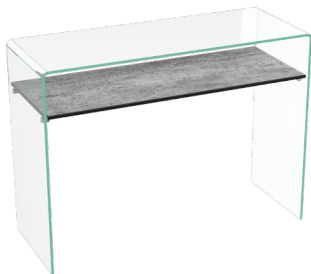

AKANTE®

AURORA

AURORA

CONSOLE

Verre courbé à chaud haute résistance, épaisseur de 12 mm.

ST004R : Verre cristallin

Dimensions : 70 x 30 x h75 cm

Poids Net : 18 kg

ST006/ST006R

Dimensions : 120 x 40 x h75 cm

Poids Net : 32 kg

ST006 : Verre clair

ST006R : Verre cristallin

ST009/ST011

Dimensions : 90 x 36 x h75 cm

Poids Net : 25 kg

ST009 : Verre clair

ST011R : Verre cristallin

ST011G : Verre gris fumé

CONSOLE AVEC TABLETTE

Verre Cristallin courbé à chaud haute résistance, épaisseur de 10 mm.

ST003

Etagère disponible dans un large choix de finitions.

Dimensions : 103 x 39 x h75 cm

Poids Net : 34 kg

ELIA : ST019C

Étagère en verre trempé de 10 mm

Dimensions : 80 x 30 x h75 cm

Poids Net : 32 kg

CONSOLE TABLE

High resistance hot bent glass, thickness 12 mm.