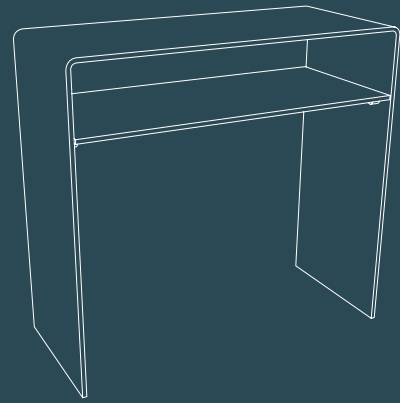

AKANTE®

AURORA

AURORA

CONSOLE

Verre courbé à chaud haute résistance, épaisseur de 12 mm.

ST004R : Verre cristallin

Dimensions : 70 x 30 x h75 cm

Poids Net : 18 kg

ST006/ST006R

Dimensions : 120 x 40 x h75 cm

Poids Net : 32 kg

ST006 : Verre clair

ST006R : Verre cristallin

ST009/ST011

Dimensions : 90 x 36 x h75 cm

Poids Net : 25 kg

ST009 : Verre clair

ST011R : Verre cristallin

ST011G : Verre gris fumé

CONSOLE AVEC TABLETTE

Verre Cristallin courbé à chaud haute résistance, épaisseur de 10 mm.

ST003

Etagère disponible dans un large choix de finitions.

Dimensions : 103 x 39 x h75 cm

Poids Net : 34 kg

ELIA : ST019C

Étagère en verre trempé de 10 mm

Dimensions : 80 x 30 x h75 cm

Poids Net : 32 kg

CONSOLE TABLE

High resistance hot bent glass, thickness 12 mm.