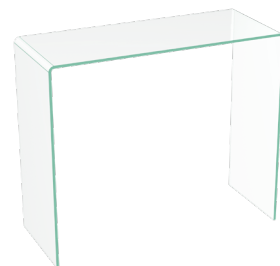

AKANTE®

AURORA

AURORA

CONSOLE

Verre courbé à chaud haute résistance, épaisseur de 12 mm.

ST004R : Verre cristallin

Dimensions : 70 x 30 x h75 cm

Poids Net : 18 kg

ST006/ST006R

Dimensions : 120 x 40 x h75 cm

Poids Net : 32 kg

ST006 : Verre clair

ST006R : Verre cristallin

ST009/ST011

Dimensions : 90 x 36 x h75 cm

Poids Net : 25 kg

ST009 : Verre clair

ST011R : Verre cristallin

ST011G : Verre gris fumé

CONSOLE AVEC TABLETTE

Verre Cristallin courbé à chaud haute résistance, épaisseur de 10 mm.

ST003

Etagère disponible dans un large choix de finitions.

Dimensions : 103 x 39 x h75 cm

Poids Net : 34 kg

ELIA : ST019C

Étagère en verre trempé de 10 mm

Dimensions : 80 x 30 x h75 cm

Poids Net : 32 kg

CONSOLE TABLE

High resistance hot bent glass, thickness 12 mm.