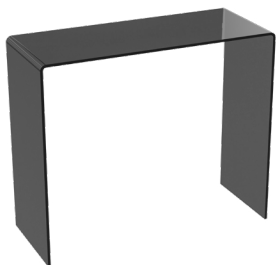

AKANTE®

AURORA

AURORA

CONSOLE

Verre courbé à chaud haute résistance, épaisseur de 12 mm.

ST004R : Verre cristallin

Dimensions : 70 x 30 x h75 cm

Poids Net : 18 kg

ST006/ST006R

Dimensions : 120 x 40 x h75 cm

Poids Net : 32 kg

ST006 : Verre clair

ST006R : Verre cristallin

ST009/ST011

Dimensions : 90 x 36 x h75 cm

Poids Net : 25 kg

ST009 : Verre clair

ST011R : Verre cristallin

ST011G : Verre gris fumé

CONSOLE AVEC TABLETTE

Verre Cristallin courbé à chaud haute résistance, épaisseur de 10 mm.

ST003

Etagère disponible dans un large choix de finitions.

Dimensions : 103 x 39 x h75 cm

Poids Net : 34 kg

ELIA : ST019C

Étagère en verre trempé de 10 mm

Dimensions : 80 x 30 x h75 cm

Poids Net : 32 kg

CONSOLE TABLE

High resistance hot bent glass, thickness 12 mm.