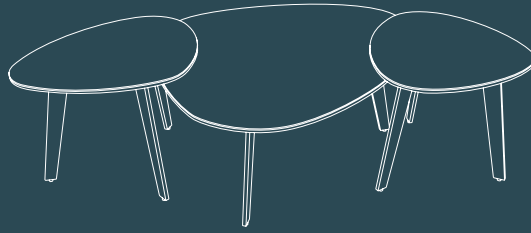

# GALET OUTDOOR®

Plateau supérieur :

Céramique de 3 mm collée sur un verre de 6 mm d'épaisseur, couleurs : Argile (AR), Marbre Mat (MA), Acier (SD), Silver (SI), Titane (TI)

Céramique pleine masse de 11 mm, couleurs : Marquina (MM), Calcatta (MC), Onyx bleu (MO)

## COIN CANAPÉ

Pieds pleins : ET914 / ET915 / ET916 / ET924

Dimensions : 55 x 45 x h33 cm  
h38 cm  
h43 cm  
h50 cm

Poids Net : 12 kg

© Modèle déposé (Réf. INPI : 20190743)

Top plate :

Ceramic over glass thickness 3 + 6 mm, colours : Argile (AR), Matt marble (MA), Steel dark (SD), Silver (SI), Titanium (TI)