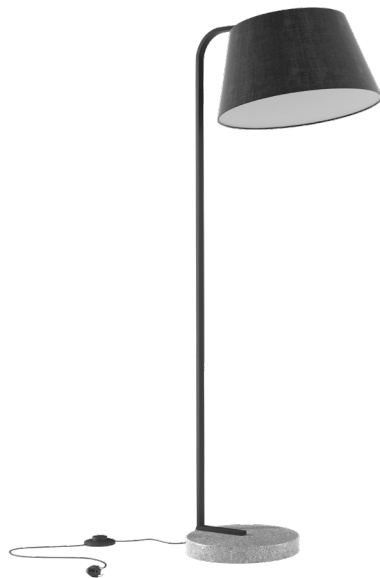

AKANTE®

ORION

ORION

 LAMPADAIRE LA021B1

Abat-jour en tissu noir pivotant de haut en bas
Pied béton
Structure en acier laqué noir
Dimensions : L50 x P50 x h163 cm
Poids Net : 8 kg

LA021B1

 FLOOR LAMP LA021B1

Concrete base
Black lacquered structure
Black fabric shade pivoting up and down
Dimensions : L50 x P50 x H163 cm
Net Weight : 8 kgs

 STEHLEUCHTE LA021B1

Lampenschirm aus schwarzem Stoff, nach
oben und unten schwenkbar
Betonsockel
Gestell: Stahl schwarz lackiert
Abmessung: L50 x P50 x H163 cm
Nettogewicht: 8 kg