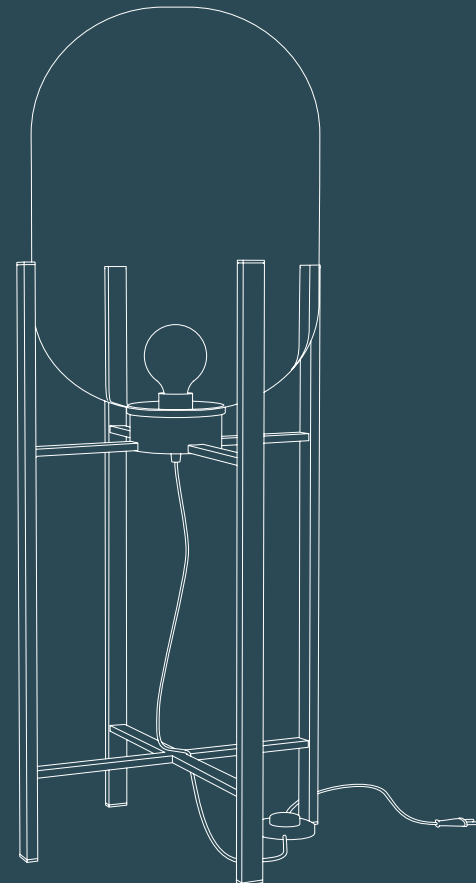

AKANTE®

GEMINI

GEMINI

 LAMPE DE TABLE

LA070

Structure en acier laqué noir
Abat-jour en verre

Dimension : Ø 22 x h50 cm
Poids Net : 2,5 kg
Ampoules incluses

LAMPADAIRE

LA075

Dimension : Ø 30 x h90 cm
Poids Net : 4 kg
Ampoules incluses

LA070

 TABLE LAMP

LA070

Structure in black epoxy painted steel
Glass shade

Dimensions : Ø 22 x H50 cm
Net Weight : 2,5 kgs
Bulb included

FLOOR LAMP

LA075

Dimensions : Ø 30 x H90 cm
Net Weight : 4 kgs
Bulb included

LA075

 TISCHLEUCHTE

LA070

Struktur und Gestell aus schwarz lackiertem Stahl
Lampenschirm aus Glas

Abmessung: Ø 22 x H50 cm
Nettogewicht: 2,5 kg
Glühbirne inklusive

STEHLEUCHTE

LA075

Abmessung: Ø 30 x H90 cm
Nettogewicht: 4 kg
Glühbirne inklusive