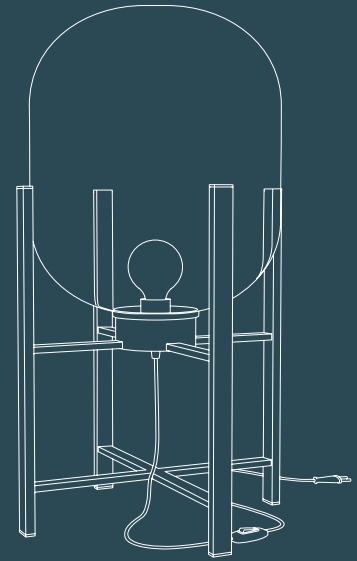

AKANTE®

GEMINI

GEMINI

 LAMPE DE TABLE

LA070

Structure en acier laqué noir
Abat-jour en verre

Dimension : Ø 22 x h50 cm
Poids Net : 2,5 kg
Ampoules incluses

LAMPADAIRE

LA075

Dimension : Ø 30 x h90 cm
Poids Net : 4 kg
Ampoules incluses

LA070

 TABLE LAMP

LA070

Structure in black epoxy painted steel
Glass shade

Dimensions : Ø 22 x H50 cm
Net Weight : 2,5 kgs
Bulb included

FLOOR LAMP

LA075

Dimensions : Ø 30 x H90 cm
Net Weight : 4 kgs
Bulb included

LA075

 TISCHLEUCHTE

LA070

Struktur und Gestell aus schwarz lackiertem Stahl
Lampenschirm aus Glas

Abmessung: Ø 22 x H50 cm
Nettogewicht: 2,5 kg
Glühbirne inklusive

STEHLEUCHTE

LA075

Abmessung: Ø 30 x H90 cm
Nettogewicht: 4 kg
Glühbirne inklusive