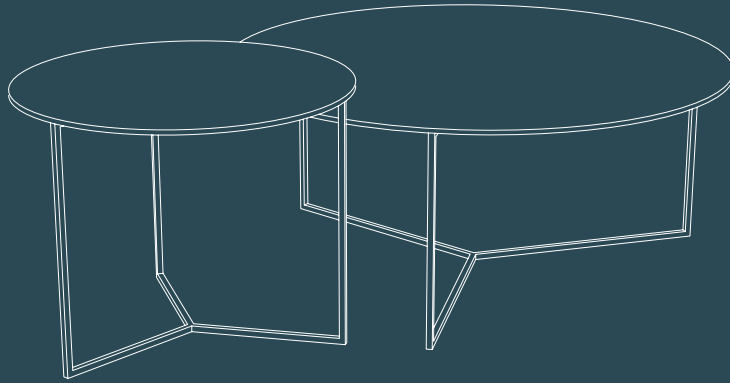

## 🇫🇷 Plateau supérieur :

Céramique de 3 mm collée sur un verre de 6 mm d'épaisseur, couleurs : Argile (AR), Marbre Mat (MA), Acier (SD), Silver (SI), Titane (TI), Chêne clair (CC)

Céramique pleine masse de 11 mm, couleurs : Marquina (MM), Calcatta (MC), Onyx bleu (MO)