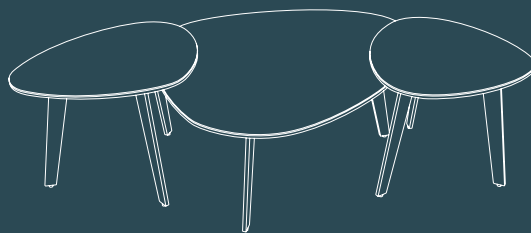

AKANTE®

GALET®

GALET[®]

Plateau supérieur :

Céramique de 3 mm collée sur un verre de 6 mm d'épaisseur, couleurs : Argile (AR), Marbre Mat (MA), Acier (SD), Silver (SI), Titane (TI), Chêne clair (CC)

Céramique pleine masse de 11 mm, couleurs : Marquina (MM), Calcatta (MC), Onyx bleu (MO)

Verre feuilleté avec maille d'acier épaisseur 10 mm (MB)

Plètement : Acier laqué noir mat (équipé de patins réglables)

TABLE BASSE

Pieds pleins : CT214 / CT215 / CT216 / CT224
Pieds ajourés : CT414 / CT415 / CT416 / CT424

Dimensions : 92 x 76 x h33 cm
h38 cm
h43 cm
h50 cm

Poids Net : 19 kg

COIN CANAPÉ

Pieds pleins : ET214 / ET215 / ET216 / ET224
Pieds ajourés : ET414 / ET415 / ET416 / ET424

Dimensions : 55 x 45 x h33 cm
h38 cm
h43 cm
h50 cm

Dimensions : 55 x 45 x H33 cm
H38 cm
H43 cm
H50 cm

Net weight : 12 kgs

© Registered design (INPI : 20190743)

Tischplatte:

Keramik auf Glas Stärke 3 + 6 mm, farben: zementgrau (AR), Marmoroptik matt (MA), rostbraun (SD), silver (SI), Titan (TI), eiche hell (CC)