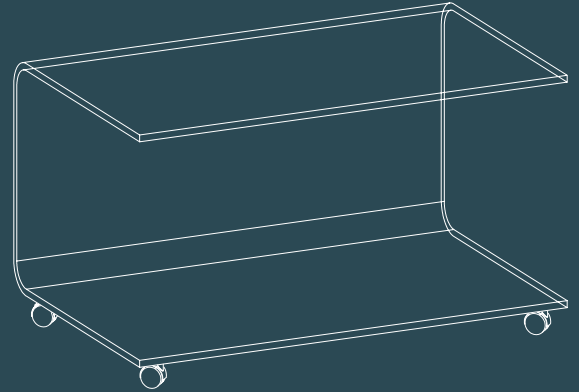

AKANTE®

EMMA

EMMA

🇫🇷 Verre Cristallin courbé à chaud épaisseur 12 mm. Roulettes équipées de freins.

COIN CANAPÉ

Dimensions : 42 x 42 x 49 cm

Poids Net : 16 kg

ET073R

MEUBLE TV

Dimensions : 120 x 42 x 42 cm

Poids Net : 51 kg

TV003R

🇬🇧 Hot bent Crystal glass* thickness 12 mm. Wheel with caster brakes.

END TABLE

Dimensions : 42 x 42 x 49 cm

Net Weight : 16 kgs

ET073R

TV SET

Dimensions : 120 x 42 x 42 cm

Net Weight : 51 kgs

TV003R

🇩🇪 Glas hitzegebogen, ultraklar. Materialstärke 12 mm. Rollen mit Bremsen ausgestattet.

BEISTELLTISCH

Abmessung: 42 x 42 x 49 cm

Nettogewicht: 16 kg

ET073R

TV MEDIAMÖBEL

Abmessung: 120 x 42 x 42 cm

Nettogewicht: 51 kg

TV003R