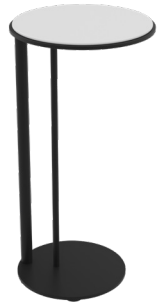

AKANTE®

ALTA

ALTA

COIN CANAPÉ

Pieds en acier laqué noir mat

ET410CG2 :

Dessus céramique anthracite
Dimensions : Ø 25 x h50 cm
Poids Net : 3,6 kg

ET412CM :

Dessus céramique marbre
Dimensions : Ø 30 x h54 cm
Poids Net : 4,8 kg

ET410CW :

Dessus céramique blanche
Dimensions : Ø 25 x h50 cm
Poids Net : 3,6 kg

ET412JA :

Dessus céramique jade
Dimensions : Ø 30 x h54 cm
Poids Net : 4,8 kg

END TABLE

Black lacquered steel legs

ET410CG2 :

Top in charcoal ceramic
Dimensions : Ø 25 x H50 cm
Net Weight : 3,6 kgs

ET412CM :

Top in marble ceramic
Dimensions : Ø 30 x H54 cm
Net Weight : 4,8 kgs

ET410CW :

Top in white ceramic,
Dimensions : Ø 25 x H50 cm
Net Weight : 3,6 kgs

ET412JA :

Top in jade ceramic
Dimensions : Ø 30 x H54 cm
Net Weight : 4,8 kgs

BEISTELLTISCH

Füße aus Edelstahl Schwarz Lackiert

ET410CG2: