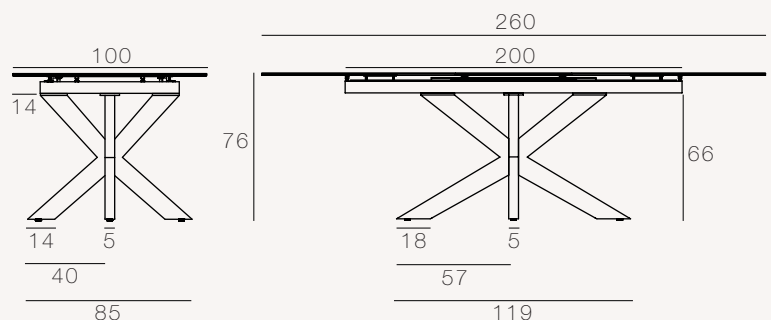

Dimensions uniquement disponibles

DT069 : 160/200 x 100 x h76 cm

DT169 : 160/210 x 100 x h76 cm

DT071 : 200/260 x 100 x h76 cm

DT069 / DT169

DT071

Unité : centimètre

MÉCANISME

Système avec une rallonge centrale automatique de 40, 50 ou 60 cm

DT069 / DT169 : Jusqu'à 6 places

DT071 : Jusqu'à 8 places

DT069 / DT169 : Jusqu'à 8 places

DT071 : Jusqu'à 10 places

FINITIONS

Plateau céramique :

DT169 (Dimensions : 160/210 x 100 x h76 cm)

	Plateau	Piètement	Total
Nombre de Colis	1	1	2
Poids brut (Produit + emballage)	85 kg	25 kg	110 kg
Poids net	75 kg	20 kg	95 kg
Dimensions des colis	170 x 108 x 17 cm	124 x 95 x 14 cm	

DT071 (Dimensions : 200/260 x 100 x h76 cm)

	Plateau	Piètement	Total
Nombre de Colis	1	1	2
Poids brut (Produit + emballage)	102 kg	25 kg	127 kg
Poids net	89 kg	20 kg	109 kg
Dimensions des colis	209 x 108 x 18 cm	124 x 95 x 14 cm	