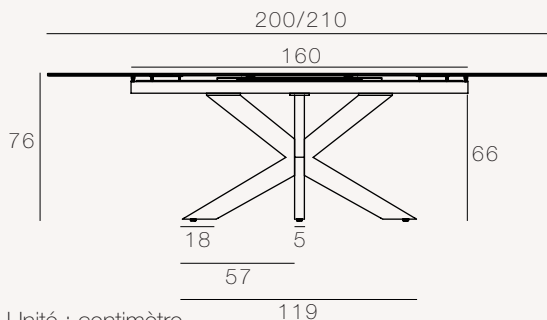

Dimensions uniquement disponibles

DT069 : 160/200 x 100 x h76 cm

DT169 : 160/210 x 100 x h76 cm

DT071 : 200/260 x 100 x h76 cm

DT069 / DT169

DT071

Unité : centimètre

MÉCANISME

Système avec une rallonge centrale automatique de 40, 50 ou 60 cm

DT069 / DT169 : Jusqu'à 6 places

DT071 : Jusqu'à 8 places

DT069 / DT169 : Jusqu'à 8 places

DT071 : Jusqu'à 10 places

FINITIONS

Plateau céramique :

DT169 (Dimensions : 160/210 x 100 x h76 cm)

	Plateau	Piètement	Total
Nombre de Colis	1	1	2
Poids brut (Produit + emballage)	85 kg	25 kg	110 kg
Poids net	75 kg	20 kg	95 kg
Dimensions des colis	170 x 108 x 17 cm	124 x 95 x 14 cm	

DT071 (Dimensions : 200/260 x 100 x h76 cm)

	Plateau	Piètement	Total
Nombre de Colis	1	1	2
Poids brut (Produit + emballage)	102 kg	25 kg	127 kg
Poids net	89 kg	20 kg	109 kg
Dimensions des colis	209 x 108 x 18 cm	124 x 95 x 14 cm	