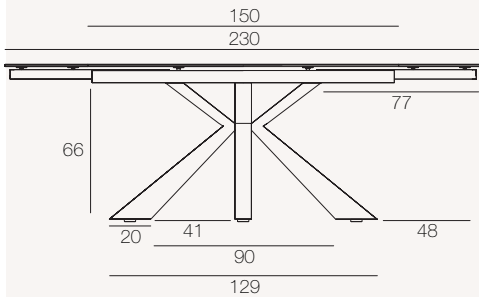

Einzig erhältliche Maße

DT040 / DT041: 190/270 x 100 x H76 cm

DT048 / DT049: 150/230 x 100 x H76 cm

DT048 / DT049

DT040 / DT041

Einheit: Zentimeter

MECHANISMUS

Manuelles System mit separater Seitenverlängerung um 40 cm

DT048 / DT049: bis zu 6 Plätze
DT040 / DT041: bis zu 8 Plätze

DT048 / DT049: bis zu 8 Plätze
DT040 / DT041: bis zu 10 Plätze

AUSFÜHRUNG

Keramikplatte:

Rostbraun

Zementgrau

Eiche Hell

Titan

Fußgleiter:

Verstellbare Fußgleiter zur Gewährleistung der Stabilität.

Montagezeit

15 Minuten

VERPACKUNG

DT048/DT049 (Maße: 150/230 x 100 x H76 cm)

	Tischplatte	Gestell	Total
Anzahl der Paketstücke	1 Paket	1 Paket	2
Bruttogewicht (Produkt + Verpackung)	100,5 kg	31 kg	131,5 kg
Nettogewicht	89 kg	28,5 kg	117,5 kg
Paketmaße	159 x 108 x 17 cm	106 x 86 x 15 cm	

DT040/DT041 (Maße: 190/270 x 100 x H76 cm)

	Tischplatte	Gestell	Total
Anzahl der Paketstücke	1 Paket	1 Paket	2
Bruttogewicht (Produkt + Verpackung)	113,5 kg	31 kg	144,5 kg
Nettogewicht	99,5 kg	28,5 kg	128 kg
Paketmaße	199 x 108 x 18 cm	106 x 86 x 15 cm	