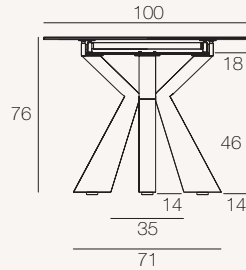

Einzig erhältliche Maße

DT040 / DT041: 190/270 x 100 x H76 cm

DT048 / DT049: 150/230 x 100 x H76 cm

DT048 / DT049

DT040 / DT041

Einheit: Zentimeter

MECHANISMUS

Manuelles System mit separater Seitenverlängerung um 40 cm

DT048 / DT049: bis zu 6 Plätze
DT040 / DT041: bis zu 8 Plätze

DT048 / DT049: bis zu 8 Plätze
DT040 / DT041: bis zu 10 Plätze

AUSFÜHRUNG

Keramikplatte:

Rostbraun

Zementgrau

Eiche Hell

Titan

Fußgleiter:

Verstellbare Fußgleiter zur Gewährleistung der Stabilität.

Montagezeit

15 Minuten

VERPACKUNG

DT048/DT049 (Maße: 150/230 x 100 x H76 cm)

	Tischplatte	Gestell	Total
Anzahl der Paketstücke	1 Paket	1 Paket	2
Bruttogewicht (Produkt + Verpackung)	100,5 kg	31 kg	131,5 kg
Nettogewicht	89 kg	28,5 kg	117,5 kg
Paketmaße	159 x 108 x 17 cm	106 x 86 x 15 cm	

DT040/DT041 (Maße: 190/270 x 100 x H76 cm)

	Tischplatte	Gestell	Total
Anzahl der Paketstücke	1 Paket	1 Paket	2
Bruttogewicht (Produkt + Verpackung)	113,5 kg	31 kg	144,5 kg
Nettogewicht	99,5 kg	28,5 kg	128 kg
Paketmaße	199 x 108 x 18 cm	106 x 86 x 15 cm	