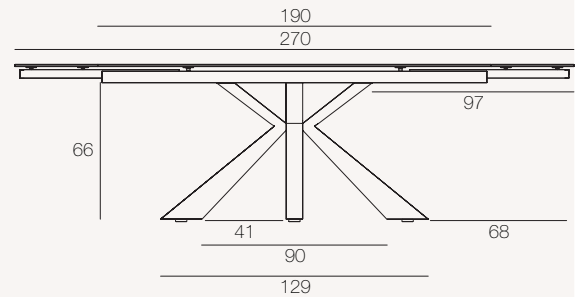

Einzig erhältliche Maße

DT040 / DT041: 190/270 x 100 x H76 cm

DT048 / DT049: 150/230 x 100 x H76 cm

DT048 / DT049

DT040 / DT041

Einheit: Zentimeter

MECHANISMUS

Manuelles System mit separater Seitenverlängerung um 40 cm

DT048 / DT049: bis zu 6 Plätze
DT040 / DT041: bis zu 8 Plätze

DT048 / DT049: bis zu 8 Plätze
DT040 / DT041: bis zu 10 Plätze

AUSFÜHRUNG

Keramikplatte:

Rostbraun

Zementgrau

Eiche Hell

Titan

Fußgleiter:

Verstellbare Fußgleiter zur Gewährleistung der Stabilität.

Montagezeit

15 Minuten

VERPACKUNG

DT048/DT049 (Maße: 150/230 x 100 x H76 cm)

	Tischplatte	Gestell	Total
Anzahl der Paketstücke	1 Paket	1 Paket	2
Bruttogewicht (Produkt + Verpackung)	100,5 kg	31 kg	131,5 kg
Nettogewicht	89 kg	28,5 kg	117,5 kg
Paketmaße	159 x 108 x 17 cm	106 x 86 x 15 cm	

DT040/DT041 (Maße: 190/270 x 100 x H76 cm)

	Tischplatte	Gestell	Total
Anzahl der Paketstücke	1 Paket	1 Paket	2
Bruttogewicht (Produkt + Verpackung)	113,5 kg	31 kg	144,5 kg
Nettogewicht	99,5 kg	28,5 kg	128 kg
Paketmaße	199 x 108 x 18 cm	106 x 86 x 15 cm	