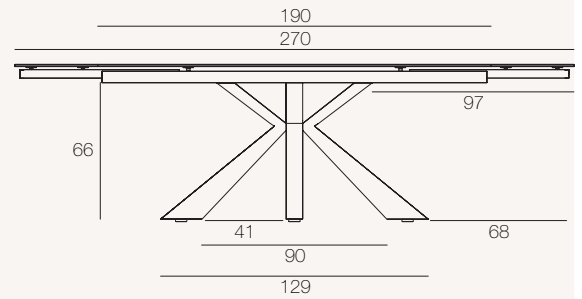

OTTAWA[®]

REF:
DT040 / DT041 / DT048 / DT049

Voorgestelde variante
DT041SD (Roestbruin tafelblad)

Categorie
Eettafel

Gebruik
Binnenshuis

Beschikbare afmetingen
DT040 / DT041: 190/270 x 100 x h76 cm
DT048 / DT049: 150/230 x 100 x h76 cm

DT048 / DT049

DT040 / DT041

Eenheid: centimeter

MECHANISME

Handmatig systeem van onafhankelijke zijdelingse verlengingen van 40 cm.

DT048 / DT049: Tot 6 plaatsen
DT040 / DT041: Tot 8 plaatsen

DT048 / DT049: Tot 8 plaatsen
DT040 / DT041: Tot 10 plaatsen

Glijders:

Verstelbare pootjes om de stabiliteit te waarborgen.

Montagetijd:

15 minuten

VERPAKKING

DT048/DT049 (Afmetingen: 150/230 x 100 x h76 cm)

| | Plateau | Onderstel | Totaal |
|--|-------------------|------------------|----------|
| Aantal pakketten | 1 pakket | 1 pakket | 2 |
| Brutogewicht (product + verpakking) | 100,5 kg | 31 kg | 131,5 kg |
| Nettogewicht | 89 kg | 28,5 kg | 117,5 kg |
| Afmetingen van de pakketten | 159 x 108 x 17 cm | 106 x 86 x 15 cm | |

DT040/DT041 (Afmetingen: 190/270 x 100 x h76 cm)

| | Plateau | Onderstel | Totaal |
|--|-------------------|------------------|----------|
| Aantal pakketten | 1 pakket | 1 pakket | 2 |
| Brutogewicht (product + verpakking) | 113,5 kg | 31 kg | 144,5 kg |
| Nettogewicht | 99,5 kg | 28,5 kg | 128 kg |
| Afmetingen van de pakketten | 199 x 108 x 18 cm | 106 x 86 x 15 cm | |