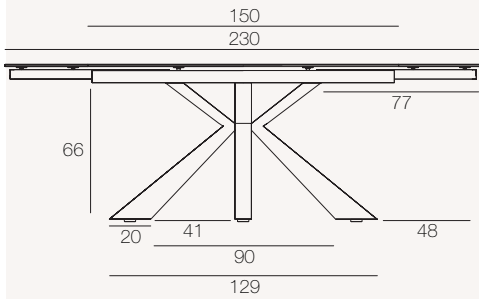

OTTAWA[®]

REF:
DT040 / DT041 / DT048 / DT049

Voorgestelde variante
DT041SD (Roestbruin tafelblad)

Categorie
Eettafel

Gebruik
Binnenshuis

Beschikbare afmetingen
DT040 / DT041: 190/270 x 100 x h76 cm
DT048 / DT049: 150/230 x 100 x h76 cm

DT048 / DT049

DT040 / DT041

Eenheid: centimeter

MECHANISME

Handmatig systeem van onafhankelijke zijdelingse verlengingen van 40 cm.

DT048 / DT049: Tot 6 plaatsen
DT040 / DT041: Tot 8 plaatsen

DT048 / DT049: Tot 8 plaatsen
DT040 / DT041: Tot 10 plaatsen

Glijders:

Verstelbare pootjes om de stabiliteit te waarborgen.

Montagetijd:

15 minuten

VERPAKKING

DT048/DT049 (Afmetingen: 150/230 x 100 x h76 cm)

| | Plateau | Onderstel | Totaal |
|--|-------------------|------------------|----------|
| Aantal pakketten | 1 pakket | 1 pakket | 2 |
| Brutogewicht (product + verpakking) | 100,5 kg | 31 kg | 131,5 kg |
| Nettogewicht | 89 kg | 28,5 kg | 117,5 kg |
| Afmetingen van de pakketten | 159 x 108 x 17 cm | 106 x 86 x 15 cm | |

DT040/DT041 (Afmetingen: 190/270 x 100 x h76 cm)

| | Plateau | Onderstel | Totaal |
|--|-------------------|------------------|----------|
| Aantal pakketten | 1 pakket | 1 pakket | 2 |
| Brutogewicht (product + verpakking) | 113,5 kg | 31 kg | 144,5 kg |
| Nettogewicht | 99,5 kg | 28,5 kg | 128 kg |
| Afmetingen van de pakketten | 199 x 108 x 18 cm | 106 x 86 x 15 cm | |