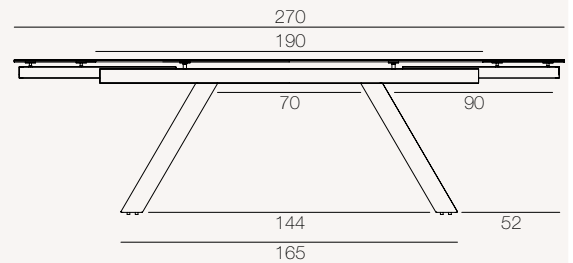

ONTARIO[®]

REF:
DT044 / DT045

Voorgestelde variante
DT045TI (Titanium tafelblad)

Categorie
Eettafel

Gebruik
Binnenshuis

Beschikbare afmetingen
DT045: 150/230 x 100 x h76 cm
DT044: 190/270 x 100 x h76 cm

DT045

DT044

Eenheid: centimeter

MECHANISME

Handmatig systeem van onafhankelijke zijdelingse verlengingen van 40 cm.

DT045: Tot 6 plaatsen
DT044: Tot 8 plaatsen

DT045: Tot 8 plaatsen
DT044: Tot 10 plaatsen

AFWERKINGEN

© Geregistreerd Model bij INPI (Ref: 20222320)

DT044 (Afmetingen: 190/270 x 100 x h76 cm)

| | Plateau | Onderstel | Totaal |
|--|-------------------|-----------------|----------|
| Aantal pakketten | 1 pakket | 1 pakket | 2 |
| Brutogewicht (product + verpakking) | 106 kg | 21 kg | 125 kg |
| Nettogewicht | 93 kg | 19,5 kg | 112,5 kg |
| Afmetingen van de pakketten | 199 x 108 x 18 cm | 94 x 79 x 18 cm | |

DT045 (Afmetingen: 150/230 x 100 x h76 cm)

| | Plateau | Onderstel | Totaal |
|--|-------------------|-----------------|----------|
| Aantal pakketten | 1 pakket | 1 pakket | 2 |
| Brutogewicht (product + verpakking) | 95 kg | 21 kg | 116 kg |
| Nettogewicht | 82 kg | 19,5 kg | 101,5 kg |
| Afmetingen van de pakketten | 159 x 108 x 17 cm | 94 x 79 x 18 cm | |