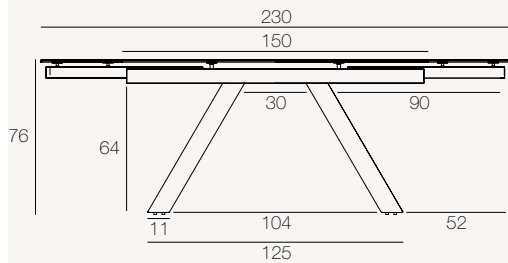

ONTARIO[®]

REF:
DT044 / DT045

Voorgestelde variante
DT045TI (Titanium tafelblad)

Categorie
Eettafel

Gebruik
Binnenshuis

Beschikbare afmetingen
DT045: 150/230 x 100 x h76 cm
DT044: 190/270 x 100 x h76 cm

DT045

DT044

Eenheid: centimeter

MECHANISME

Handmatig systeem van onafhankelijke zijdelingse verlengingen van 40 cm.

DT045: Tot 6 plaatsen
DT044: Tot 8 plaatsen

DT045: Tot 8 plaatsen
DT044: Tot 10 plaatsen

AFWERKINGEN

© Geregistreerd Model bij INPI (Ref: 20222320)

DT044 (Afmetingen: 190/270 x 100 x h76 cm)

| | Plateau | Onderstel | Totaal |
|--|-------------------|-----------------|----------|
| Aantal pakketten | 1 pakket | 1 pakket | 2 |
| Brutogewicht (product + verpakking) | 106 kg | 21 kg | 125 kg |
| Nettogewicht | 93 kg | 19,5 kg | 112,5 kg |
| Afmetingen van de pakketten | 199 x 108 x 18 cm | 94 x 79 x 18 cm | |

DT045 (Afmetingen: 150/230 x 100 x h76 cm)

| | Plateau | Onderstel | Totaal |
|--|-------------------|-----------------|----------|
| Aantal pakketten | 1 pakket | 1 pakket | 2 |
| Brutogewicht (product + verpakking) | 95 kg | 21 kg | 116 kg |
| Nettogewicht | 82 kg | 19,5 kg | 101,5 kg |
| Afmetingen van de pakketten | 159 x 108 x 17 cm | 94 x 79 x 18 cm | |