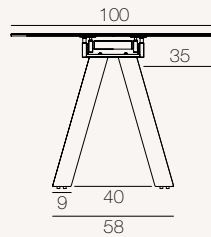

ONTARIO[®]

REF:
DT044 / DT045

Voorgestelde variante
DT045TI (Titanium tafelblad)

Categorie
Eettafel

Gebruik
Binnenshuis

Beschikbare afmetingen
DT045: 150/230 x 100 x h76 cm
DT044: 190/270 x 100 x h76 cm

DT045

DT044

Eenheid: centimeter

MECHANISME

Handmatig systeem van onafhankelijke zijdelingse verlengingen van 40 cm.

DT045: Tot 6 plaatsen
DT044: Tot 8 plaatsen

DT045: Tot 8 plaatsen
DT044: Tot 10 plaatsen

AFWERKINGEN

© Geregistreerd Model bij INPI (Ref: 20222320)

DT044 (Afmetingen: 190/270 x 100 x h76 cm)

| | Plateau | Onderstel | Totaal |
|--|-------------------|-----------------|----------|
| Aantal pakketten | 1 pakket | 1 pakket | 2 |
| Brutogewicht (product + verpakking) | 106 kg | 21 kg | 125 kg |
| Nettogewicht | 93 kg | 19,5 kg | 112,5 kg |
| Afmetingen van de pakketten | 199 x 108 x 18 cm | 94 x 79 x 18 cm | |

DT045 (Afmetingen: 150/230 x 100 x h76 cm)

| | Plateau | Onderstel | Totaal |
|--|-------------------|-----------------|----------|
| Aantal pakketten | 1 pakket | 1 pakket | 2 |
| Brutogewicht (product + verpakking) | 95 kg | 21 kg | 116 kg |
| Nettogewicht | 82 kg | 19,5 kg | 101,5 kg |
| Afmetingen van de pakketten | 159 x 108 x 17 cm | 94 x 79 x 18 cm | |