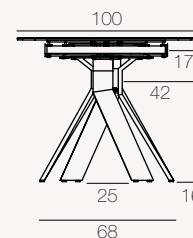

## Dimensions uniquement disponibles

DT291 : 120/180 x 90 x h76 cm

DT290 : 130/190 x 100 x h76 cm

DT291

DT290

Unité : centimètre

## MÉCANISME

Système manuel synchronisé de 2 rallonges latérales de 30 cm

DT291 / DT290 : Jusqu'à 6 places

DT291 / DT290 : Jusqu'à 8 places