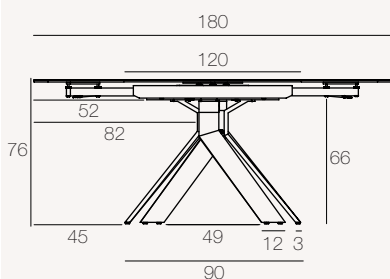

## Dimensions uniquement disponibles

DT291 : 120/180 x 90 x h76 cm

DT290 : 130/190 x 100 x h76 cm

DT291

DT290

Unité : centimètre

## MÉCANISME

Système manuel synchronisé de 2 rallonges latérales de 30 cm

DT291 / DT290 : Jusqu'à 6 places

DT291 / DT290 : Jusqu'à 8 places