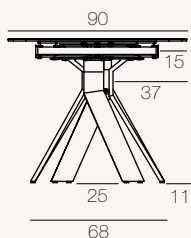

## Dimensions uniquement disponibles

DT291 : 120/180 x 90 x h76 cm

DT290 : 130/190 x 100 x h76 cm

DT291

DT290

Unité : centimètre

## MÉCANISME

Système manuel synchronisé de 2 rallonges latérales de 30 cm

DT291 / DT290 : Jusqu'à 6 places

DT291 / DT290 : Jusqu'à 8 places