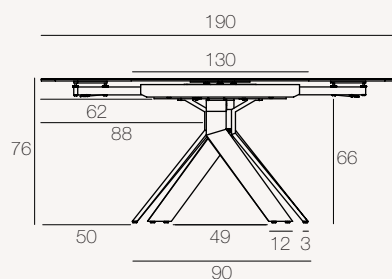

## Dimensions uniquement disponibles

DT291 : 120/180 x 90 x h76 cm

DT290 : 130/190 x 100 x h76 cm

DT291

DT290

Unité : centimètre

## MÉCANISME

Système manuel synchronisé de 2 rallonges latérales de 30 cm

DT291 / DT290 : Jusqu'à 6 places

DT291 / DT290 : Jusqu'à 8 places