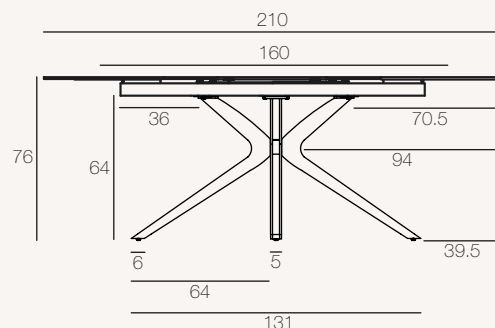

## Dimensions uniquement disponibles

DT141 : 135/175 x 135 x h76 cm

DT140 : 160/210 x 135 x h76 cm

DT141

DT140

Unité : centimètre

## MÉCANISME

Système avec une rallonge centrale automatique de 40 ou 50 cm

DT141 / DT140 : Jusqu'à 6 places

DT141 : Jusqu'à 8 places  
DT140 : Jusqu'à 10 places