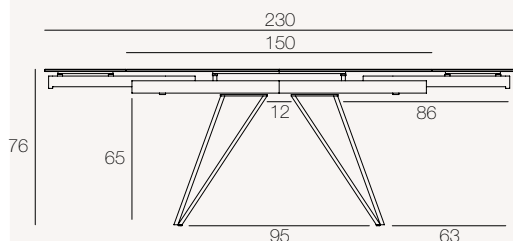

KENTUCKY[®]

REF :
DT144 / DT145

Version présentée
DT144SD (plateau finition Acier)

Catégorie
Table de Repas

Utilisation
Intérieur

Dimensions uniquement disponibles

DT145 : 150/230 x 100 x h76 cm

DT144 : 190/270 x 100 x h76 cm

DT145

DT144

Unité : centimètre

MÉCANISME

Système manuel de rallonges latérales indépendantes de 40 cm

DT145 : Jusqu'à 6 places
DT144 : Jusqu'à 8 places

DT145 : Jusqu'à 8 places
DT144 : Jusqu'à 10 places

FINITIONS

© Modèle déposé à l'INPI (Réf INPI : 20231433)

COLISAGE

DT145 (Dimensions : 150/230 x 100 x h76 cm)

	Plateau	Piètement	Total
Nombre de Colis	1 colis	1 colis	2
Poids brut (Produit + emballage)	95 kg	25 kg	120 kg
Poids net	82 kg	20,5 kg	102,5 kg
Dimensions des colis	159 x 108 x 17 cm	76 x 53 x 25 cm	

DT144 (Dimensions : 190/270 x 100 x h76 cm)

	Plateau	Piètement	Total
Nombre de Colis	1 colis	1 colis	2
Poids brut (Produit + emballage)	106 kg	25 kg	131 kg
Poids net	93 kg	20,5 kg	113,5 kg
Dimensions des colis	199 x 108 x 18 cm	76 x 53 x 25 cm	