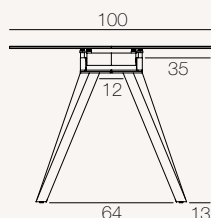

KENTUCKY[®]

REF :
DT144 / DT145

Version présentée
DT144SD (plateau finition Acier)

Catégorie
Table de Repas

Utilisation
Intérieur

Dimensions uniquement disponibles

DT145 : 150/230 x 100 x h76 cm

DT144 : 190/270 x 100 x h76 cm

DT145

DT144

Unité : centimètre

MÉCANISME

Système manuel de rallonges latérales indépendantes de 40 cm

DT145 : Jusqu'à 6 places
DT144 : Jusqu'à 8 places

DT145 : Jusqu'à 8 places
DT144 : Jusqu'à 10 places

FINITIONS

© Modèle déposé à l'INPI (Réf INPI : 20231433)

COLISAGE

DT145 (Dimensions : 150/230 x 100 x h76 cm)

	Plateau	Piètement	Total
Nombre de Colis	1 colis	1 colis	2
Poids brut (Produit + emballage)	95 kg	25 kg	120 kg
Poids net	82 kg	20,5 kg	102,5 kg
Dimensions des colis	159 x 108 x 17 cm	76 x 53 x 25 cm	

DT144 (Dimensions : 190/270 x 100 x h76 cm)

	Plateau	Piètement	Total
Nombre de Colis	1 colis	1 colis	2
Poids brut (Produit + emballage)	106 kg	25 kg	131 kg
Poids net	93 kg	20,5 kg	113,5 kg
Dimensions des colis	199 x 108 x 18 cm	76 x 53 x 25 cm	