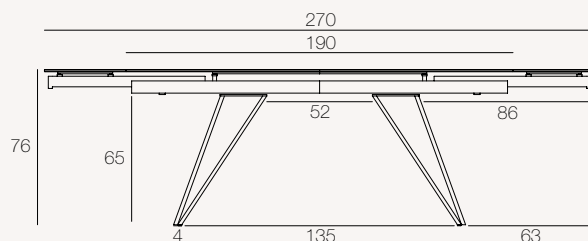

KENTUCKY[®]

REF :
DT144 / DT145

Version présentée
DT144SD (plateau finition Acier)

Catégorie
Table de Repas

Utilisation
Intérieur

Dimensions uniquement disponibles

DT145 : 150/230 x 100 x h76 cm

DT144 : 190/270 x 100 x h76 cm

DT145

DT144

Unité : centimètre

MÉCANISME

Système manuel de rallonges latérales indépendantes de 40 cm

DT145 : Jusqu'à 6 places
DT144 : Jusqu'à 8 places

DT145 : Jusqu'à 8 places
DT144 : Jusqu'à 10 places

FINITIONS

© Modèle déposé à l'INPI (Réf INPI : 20231433)

COLISAGE

DT145 (Dimensions : 150/230 x 100 x h76 cm)

	Plateau	Piètement	Total
Nombre de Colis	1 colis	1 colis	2
Poids brut (Produit + emballage)	95 kg	25 kg	120 kg
Poids net	82 kg	20,5 kg	102,5 kg
Dimensions des colis	159 x 108 x 17 cm	76 x 53 x 25 cm	

DT144 (Dimensions : 190/270 x 100 x h76 cm)

	Plateau	Piètement	Total
Nombre de Colis	1 colis	1 colis	2
Poids brut (Produit + emballage)	106 kg	25 kg	131 kg
Poids net	93 kg	20,5 kg	113,5 kg
Dimensions des colis	199 x 108 x 18 cm	76 x 53 x 25 cm	