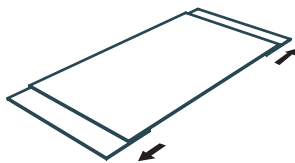

KENTUCKY[®]

REF :
DT144 / DT145

Version présentée
DT144SD (plateau finition Acier)

Catégorie
Table de Repas

Utilisation
Intérieur

Dimensions uniquement disponibles

DT145 : 150/230 x 100 x h76 cm

DT144 : 190/270 x 100 x h76 cm

DT145

DT144

Unité : centimètre

MÉCANISME

Système manuel de rallonges latérales indépendantes de 40 cm

DT145 : Jusqu'à 6 places
DT144 : Jusqu'à 8 places

DT145 : Jusqu'à 8 places
DT144 : Jusqu'à 10 places

FINITIONS