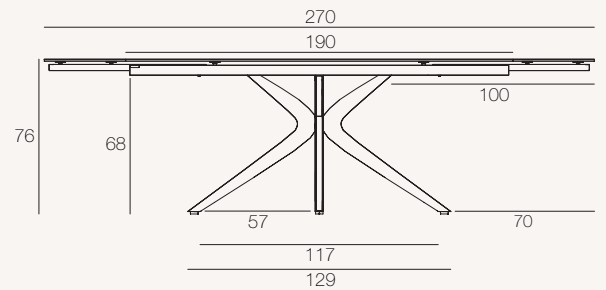

Dimensions uniquement disponibles

DT093 / DT097 : 150/230 x 100 x h76 cm

DT082 / DT092 : 190/270 x 100 x h76 cm

DT093 / DT097

DT082 / DT092

Unité : centimètre

MÉCANISME

Système manuel de rallonges latérales indépendantes de 40 cm

DT093 / DT097 : Jusqu'à 6 places
DT082 / DT092 : Jusqu'à 8 places

DT093 / DT097 : Jusqu'à 8 places
DT082 / DT092 : Jusqu'à 10 places

FINITIONS

Plateau céramique :

Acier

Argile

Chêne clair

Titane

COLISAGE

DT093 / DT097 (Dimensions : 150/230 x 100 x h76 cm)

	Plateau	Piètement	Total
Nombre de Colis	1 colis	1 colis	2
Poids brut (Produit + emballage)	100,5 kg	44 kg	144,5 kg
Poids net	89 kg	39 kg	128 kg
Dimensions des colis	159 x 108 x 17 cm	100 x 88 x 16 cm	

DT082 / DT092 (Dimensions : 190/270 x 100 x h76 cm)

	Plateau	Piètement	Total
Nombre de Colis	1 colis	1 colis	2
Poids brut (Produit + emballage)	113,5 kg	44 kg	157,5 kg
Poids net	99,5 kg	39 kg	138,5 kg
Dimensions des colis	199 x 108 x 18 cm	100 x 88 x 16 cm	