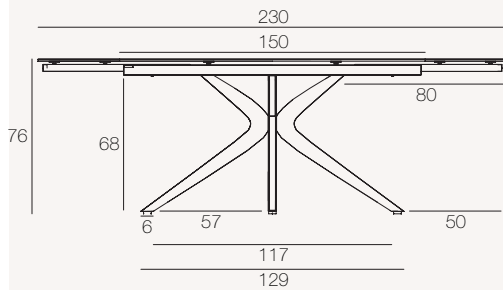

Dimensions uniquement disponibles

DT093 / DT097 : 150/230 x 100 x h76 cm

DT082 / DT092 : 190/270 x 100 x h76 cm

DT093 / DT097

DT082 / DT092

Unité : centimètre

MÉCANISME

Système manuel de rallonges latérales indépendantes de 40 cm

DT093 / DT097 : Jusqu'à 6 places
DT082 / DT092 : Jusqu'à 8 places

DT093 / DT097 : Jusqu'à 8 places
DT082 / DT092 : Jusqu'à 10 places

FINITIONS

Plateau céramique :

Acier

Argile

Chêne clair

Titane

COLISAGE

DT093 / DT097 (Dimensions : 150/230 x 100 x h76 cm)

	Plateau	Piètement	Total
Nombre de Colis	1 colis	1 colis	2
Poids brut (Produit + emballage)	100,5 kg	44 kg	144,5 kg
Poids net	89 kg	39 kg	128 kg
Dimensions des colis	159 x 108 x 17 cm	100 x 88 x 16 cm	

DT082 / DT092 (Dimensions : 190/270 x 100 x h76 cm)

	Plateau	Piètement	Total
Nombre de Colis	1 colis	1 colis	2
Poids brut (Produit + emballage)	113,5 kg	44 kg	157,5 kg
Poids net	99,5 kg	39 kg	138,5 kg
Dimensions des colis	199 x 108 x 18 cm	100 x 88 x 16 cm	