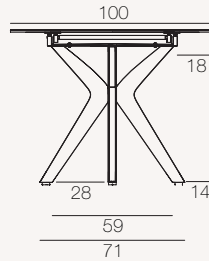

Dimensions uniquement disponibles

DT093 / DT097 : 150/230 x 100 x h76 cm

DT082 / DT092 : 190/270 x 100 x h76 cm

DT093 / DT097

DT082 / DT092

Unité : centimètre

MÉCANISME

Système manuel de rallonges latérales indépendantes de 40 cm

DT093 / DT097 : Jusqu'à 6 places
DT082 / DT092 : Jusqu'à 8 places

DT093 / DT097 : Jusqu'à 8 places
DT082 / DT092 : Jusqu'à 10 places

FINITIONS

Plateau céramique :

Acier

Argile

Chêne clair

Titane

COLISAGE

DT093 / DT097 (Dimensions : 150/230 x 100 x h76 cm)

	Plateau	Piètement	Total
Nombre de Colis	1 colis	1 colis	2
Poids brut (Produit + emballage)	100,5 kg	44 kg	144,5 kg
Poids net	89 kg	39 kg	128 kg
Dimensions des colis	159 x 108 x 17 cm	100 x 88 x 16 cm	

DT082 / DT092 (Dimensions : 190/270 x 100 x h76 cm)

	Plateau	Piètement	Total
Nombre de Colis	1 colis	1 colis	2
Poids brut (Produit + emballage)	113,5 kg	44 kg	157,5 kg
Poids net	99,5 kg	39 kg	138,5 kg
Dimensions des colis	199 x 108 x 18 cm	100 x 88 x 16 cm	