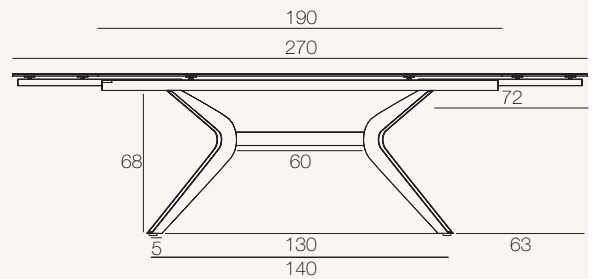

Einzig erhältliche Maße

DT084 / DT094: 190/270 x 100 x H76 cm

DT090 / DT095: 150/230 x 100 x H76 cm

DT090 / DT095

DT084 / DT094

Einheit: Zentimeter

MECHANISMUS

Manuelles System mit separater Seitenverlängerung um 40 cm

DT090 / DT095: bis zu 6 Plätze
DT084 / DT094: bis zu 8 Plätze

DT090 / DT095: bis zu 8 Plätze
DT084 / DT094: bis zu 10 Plätze

AUSFÜHRUNG

Keramikplatte:

Rostbraun

Zementgrau

Eiche Hell

Titan

Fußgleiter:

Verstellbare Fußgleiter zur Gewährleistung der Stabilität.

Montagezeit

15 Minuten

VERPACKUNG

DT090/DT095 (Maße: 150/230 x 100 x H76 cm)

	Tischplatte	Gestell	Total
Anzahl der Paketstücke	1 Paket	1 Paket	2
Bruttogewicht (Produkt + Verpackung)	100,5 kg	38 kg	138,5 kg
Nettogewicht	89 kg	35 kg	124 kg
Paketmaße	159 x 108 x 17 cm	85 x 74 x 14 cm	

DT084/DT094 (Maße: 190/270 x 100 x H76 cm)

	Tischplatte	Gestell	Total
Anzahl der Paketstücke	1 Paket	1 Paket	2
Bruttogewicht (Produkt + Verpackung)	113,5 kg	38 kg	151,5 kg
Nettogewicht	99,5 kg	35 kg	134,5 kg
Paketmaße	199 x 108 x 18 cm	85 x 74 x 14 cm	