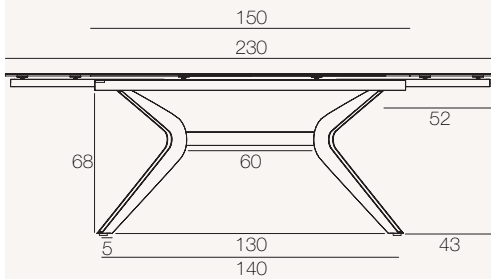

Einzig erhältliche Maße

DT084 / DT094: 190/270 x 100 x H76 cm

DT090 / DT095: 150/230 x 100 x H76 cm

DT090 / DT095

DT084 / DT094

Einheit: Zentimeter

MECHANISMUS

Manuelles System mit separater Seitenverlängerung um 40 cm

DT090 / DT095: bis zu 6 Plätze
DT084 / DT094: bis zu 8 Plätze

DT090 / DT095: bis zu 8 Plätze
DT084 / DT094: bis zu 10 Plätze

AUSFÜHRUNG

Keramikplatte:

Rostbraun

Zementgrau

Eiche Hell

Titan

Fußgleiter:

Verstellbare Fußgleiter zur Gewährleistung der Stabilität.

Montagezeit

15 Minuten

VERPACKUNG

DT090/DT095 (Maße: 150/230 x 100 x H76 cm)

	Tischplatte	Gestell	Total
Anzahl der Paketstücke	1 Paket	1 Paket	2
Bruttogewicht (Produkt + Verpackung)	100,5 kg	38 kg	138,5 kg
Nettogewicht	89 kg	35 kg	124 kg
Paketmaße	159 x 108 x 17 cm	85 x 74 x 14 cm	

DT084/DT094 (Maße: 190/270 x 100 x H76 cm)

	Tischplatte	Gestell	Total
Anzahl der Paketstücke	1 Paket	1 Paket	2
Bruttogewicht (Produkt + Verpackung)	113,5 kg	38 kg	151,5 kg
Nettogewicht	99,5 kg	35 kg	134,5 kg
Paketmaße	199 x 108 x 18 cm	85 x 74 x 14 cm	