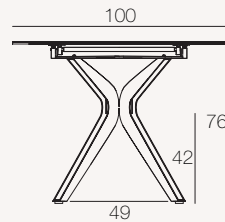

Einzig erhältliche Maße

DT084 / DT094: 190/270 x 100 x H76 cm

DT090 / DT095: 150/230 x 100 x H76 cm

DT090 / DT095

DT084 / DT094

Einheit: Zentimeter

MECHANISMUS

Manuelles System mit separater Seitenverlängerung um 40 cm

DT090 / DT095: bis zu 6 Plätze
DT084 / DT094: bis zu 8 Plätze

DT090 / DT095: bis zu 8 Plätze
DT084 / DT094: bis zu 10 Plätze

AUSFÜHRUNG

Keramikplatte:

Rostbraun

Zementgrau

Eiche Hell

Titan

Fußgleiter:

Verstellbare Fußgleiter zur Gewährleistung der Stabilität.

Montagezeit

15 Minuten

VERPACKUNG

DT090/DT095 (Maße: 150/230 x 100 x H76 cm)

	Tischplatte	Gestell	Total
Anzahl der Paketstücke	1 Paket	1 Paket	2
Bruttogewicht (Produkt + Verpackung)	100,5 kg	38 kg	138,5 kg
Nettogewicht	89 kg	35 kg	124 kg
Paketmaße	159 x 108 x 17 cm	85 x 74 x 14 cm	

DT084/DT094 (Maße: 190/270 x 100 x H76 cm)

	Tischplatte	Gestell	Total
Anzahl der Paketstücke	1 Paket	1 Paket	2
Bruttogewicht (Produkt + Verpackung)	113,5 kg	38 kg	151,5 kg
Nettogewicht	99,5 kg	35 kg	134,5 kg
Paketmaße	199 x 108 x 18 cm	85 x 74 x 14 cm	