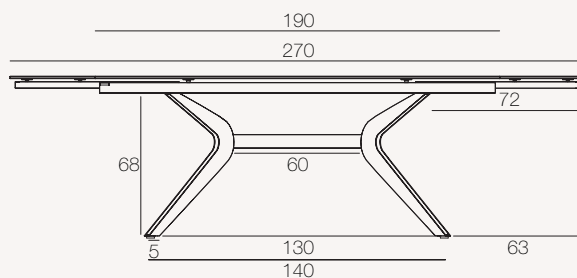

IMPULSION[®]

REF:
DT084 / DT094 / DT090 / DT095

Voorgestelde variante
DT084AR (Cement Grijs tafelblad)

Categorie
Eetkamer tafel

Gebruik
Binnenshuis

Beschikbare afmetingen
DT084 / DT094: 190/270 x 100 x h76 cm
DT090 / DT095: 150/230 x 100 x h76 cm

DT090 / DT095

DT084 / DT094

Eenheid: centimeter

MECHANISME

Handmatig systeem van onafhankelijke zijdelingse verlengingen van 40 cm

DT105: Tot 6 plaatsen
DT100: Tot 8 plaatsen

DT105: Tot 8 plaatsen
DT100: Tot 10 plaatsen

© Geregistreerd Model bij INPI (Ref: 20190743)

VERPAKKING

DT090/DT095 (Afmetingen: 150/230 x 100 x h76 cm)

	Plateau	Onderstel	Totaal
Aantal pakketten	1 pakket	1 pakket	2
Brutogewicht (product + verpakking)	100,5 kg	38 kg	138,5 kg
Nettogewicht	89 kg	35 kg	124 kg
Afmetingen van de pakketten	159 x 108 x 17 cm	85 x 74 x 14 cm	

DT084/DT094 (Afmetingen: 190/270 x 100 x h76 cm)

	Plateau	Onderstel	Totaal
Aantal pakketten	1 pakket	1 pakket	2
Brutogewicht (product + verpakking)	113,5 kg	38 kg	151,5 kg
Nettogewicht	99,5 kg	35 kg	134,5 kg
Afmetingen van de pakketten	199 x 108 x 18 cm	85 x 74 x 14 cm	