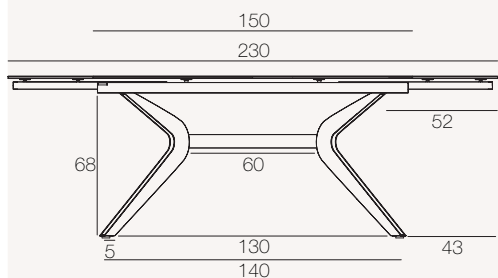

IMPULSION[®]

REF:
DT084 / DT094 / DT090 / DT095

Voorgestelde variante
DT084AR (Cement Grijs tafelblad)

Categorie
Eetkamer tafel

Gebruik
Binnenshuis

Beschikbare afmetingen
DT084 / DT094: 190/270 x 100 x h76 cm
DT090 / DT095: 150/230 x 100 x h76 cm

DT090 / DT095

DT084 / DT094

Eenheid: centimeter

MECHANISME

Handmatig systeem van onafhankelijke zijdelingse verlengingen van 40 cm

DT105: Tot 6 plaatsen
DT100: Tot 8 plaatsen

DT105: Tot 8 plaatsen
DT100: Tot 10 plaatsen

© Geregistreerd Model bij INPI (Ref: 20190743)

VERPAKKING

DT090/DT095 (Afmetingen: 150/230 x 100 x h76 cm)

	Plateau	Onderstel	Totaal
Aantal pakketten	1 pakket	1 pakket	2
Brutogewicht (product + verpakking)	100,5 kg	38 kg	138,5 kg
Nettogewicht	89 kg	35 kg	124 kg
Afmetingen van de pakketten	159 x 108 x 17 cm	85 x 74 x 14 cm	

DT084/DT094 (Afmetingen: 190/270 x 100 x h76 cm)

	Plateau	Onderstel	Totaal
Aantal pakketten	1 pakket	1 pakket	2
Brutogewicht (product + verpakking)	113,5 kg	38 kg	151,5 kg
Nettogewicht	99,5 kg	35 kg	134,5 kg
Afmetingen van de pakketten	199 x 108 x 18 cm	85 x 74 x 14 cm	