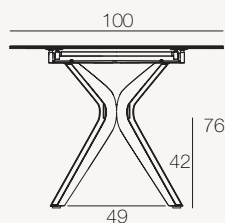

IMPULSION[®]

REF:
DT084 / DT094 / DT090 / DT095

Voorgestelde variante
DT084AR (Cement Grijs tafelblad)

Categorie
Eetkamer tafel

Gebruik
Binnenshuis

Beschikbare afmetingen
DT084 / DT094: 190/270 x 100 x h76 cm
DT090 / DT095: 150/230 x 100 x h76 cm

DT090 / DT095

DT084 / DT094

Eenheid: centimeter

MECHANISME

Handmatig systeem van onafhankelijke zijdelingse verlengingen van 40 cm

DT105: Tot 6 plaatsen
DT100: Tot 8 plaatsen

DT105: Tot 8 plaatsen
DT100: Tot 10 plaatsen

© Geregistreerd Model bij INPI (Ref: 20190743)

VERPAKKING

DT090/DT095 (Afmetingen: 150/230 x 100 x h76 cm)

	Plateau	Onderstel	Totaal
Aantal pakketten	1 pakket	1 pakket	2
Brutogewicht (product + verpakking)	100,5 kg	38 kg	138,5 kg
Nettogewicht	89 kg	35 kg	124 kg
Afmetingen van de pakketten	159 x 108 x 17 cm	85 x 74 x 14 cm	

DT084/DT094 (Afmetingen: 190/270 x 100 x h76 cm)

	Plateau	Onderstel	Totaal
Aantal pakketten	1 pakket	1 pakket	2
Brutogewicht (product + verpakking)	113,5 kg	38 kg	151,5 kg
Nettogewicht	99,5 kg	35 kg	134,5 kg
Afmetingen van de pakketten	199 x 108 x 18 cm	85 x 74 x 14 cm	