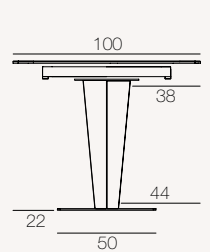

BELLAGIO[®]

REF :
DT078 / DT079

Version présentée
DT079SI (plateau finition Silver)

Catégorie
Table de Repas

Utilisation
Intérieur

Dimensions uniquement
disponibles

DT078 : 120/180 x 90 x h76 cm
DT079 : 130/190 x 100 x h76 cm

DT078

DT079

Unité : centimètre

MÉCANISME

Système manuel synchronisé de 2 rallonges latérales de 30 cm

DT078 / DT079 : Jusqu'à 6 places

DT078 / DT079 : Jusqu'à 8 places

FINITIONS

© Modèle déposé à l'INPI (Réf INPI : 20215513)

COLISAGE

DT078 (Dimensions : 120/180 x 90 x h76 cm)

	Plateau	Piètement	Base	Total
Nombre de Colis	1 colis	1 colis	1 colis	3
Poids brut (Produit + emballage)	85 kg	12 kg	26 kg	123 kg
Poids net	70 kg	10 kg	25 kg	105 kg
Dimensions des colis	127 x 98 x 25 cm	80 x 39 x 20 cm	86 x 56 x 6 cm	

DT079 (Dimensions : 130/190 x 100 x h76 cm)

	Plateau	Piètement	Base	Total
Nombre de Colis	1 colis	1 colis	1 colis	3
Poids brut (Produit + emballage)	103 kg	12 kg	26 kg	138 kg
Poids net	82.2 kg	10 kg	25 kg	117.2 kg
Dimensions des colis	136 x 112 x 25 cm	80 x 39 x 20 cm	86 x 56 x 6 cm	