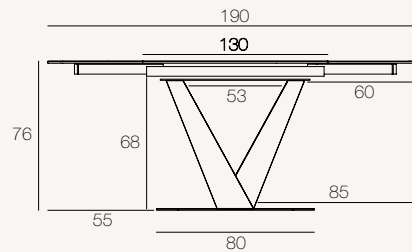

BELLAGIO[®]

REF :
DT078 / DT079

Version présentée
DT079SI (plateau finition Silver)

Catégorie
Table de Repas

Utilisation
Intérieur

Dimensions uniquement
disponibles

DT078 : 120/180 x 90 x h76 cm
DT079 : 130/190 x 100 x h76 cm

DT078

DT079

Unité : centimètre

MÉCANISME

Système manuel synchronisé de 2 rallonges latérales de 30 cm

DT078 / DT079 : Jusqu'à 6 places

DT078 / DT079 : Jusqu'à 8 places

FINITIONS

© Modèle déposé à l'INPI (Réf INPI : 20215513)

COLISAGE

DT078 (Dimensions : 120/180 x 90 x h76 cm)

	Plateau	Piètement	Base	Total
Nombre de Colis	1 colis	1 colis	1 colis	3
Poids brut (Produit + emballage)	85 kg	12 kg	26 kg	123 kg
Poids net	70 kg	10 kg	25 kg	105 kg
Dimensions des colis	127 x 98 x 25 cm	80 x 39 x 20 cm	86 x 56 x 6 cm	

DT079 (Dimensions : 130/190 x 100 x h76 cm)

	Plateau	Piètement	Base	Total
Nombre de Colis	1 colis	1 colis	1 colis	3
Poids brut (Produit + emballage)	103 kg	12 kg	26 kg	138 kg
Poids net	82.2 kg	10 kg	25 kg	117.2 kg
Dimensions des colis	136 x 112 x 25 cm	80 x 39 x 20 cm	86 x 56 x 6 cm	