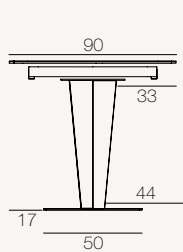

BELLAGIO[®]

REF :
DT078 / DT079

Version présentée
DT079SI (plateau finition Silver)

Catégorie
Table de Repas

Utilisation
Intérieur

Dimensions uniquement
disponibles

DT078 : 120/180 x 90 x h76 cm
DT079 : 130/190 x 100 x h76 cm

DT078

DT079

Unité : centimètre

MÉCANISME

Système manuel synchronisé de 2 rallonges latérales de 30 cm

DT078 / DT079 : Jusqu'à 6 places

DT078 / DT079 : Jusqu'à 8 places

FINITIONS

© Modèle déposé à l'INPI (Réf INPI : 20215513)

COLISAGE

DT078 (Dimensions : 120/180 x 90 x h76 cm)

	Plateau	Piètement	Base	Total
Nombre de Colis	1 colis	1 colis	1 colis	3
Poids brut (Produit + emballage)	85 kg	12 kg	26 kg	123 kg
Poids net	70 kg	10 kg	25 kg	105 kg
Dimensions des colis	127 x 98 x 25 cm	80 x 39 x 20 cm	86 x 56 x 6 cm	

DT079 (Dimensions : 130/190 x 100 x h76 cm)

	Plateau	Piètement	Base	Total
Nombre de Colis	1 colis	1 colis	1 colis	3
Poids brut (Produit + emballage)	103 kg	12 kg	26 kg	138 kg
Poids net	82.2 kg	10 kg	25 kg	117.2 kg
Dimensions des colis	136 x 112 x 25 cm	80 x 39 x 20 cm	86 x 56 x 6 cm	