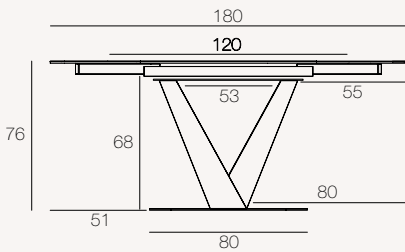

BELLAGIO[®]

REF :
DT078 / DT079

Version présentée
DT079SI (plateau finition Silver)

Catégorie
Table de Repas

Utilisation
Intérieur

Dimensions uniquement
disponibles

DT078 : 120/180 x 90 x h76 cm
DT079 : 130/190 x 100 x h76 cm

DT078

DT079

Unité : centimètre

MÉCANISME

Système manuel synchronisé de 2 rallonges latérales de 30 cm

DT078 / DT079 : Jusqu'à 6 places

DT078 / DT079 : Jusqu'à 8 places

FINITIONS

© Modèle déposé à l'INPI (Réf INPI : 20215513)

COLISAGE

DT078 (Dimensions : 120/180 x 90 x h76 cm)

	Plateau	Piètement	Base	Total
Nombre de Colis	1 colis	1 colis	1 colis	3
Poids brut (Produit + emballage)	85 kg	12 kg	26 kg	123 kg
Poids net	70 kg	10 kg	25 kg	105 kg
Dimensions des colis	127 x 98 x 25 cm	80 x 39 x 20 cm	86 x 56 x 6 cm	

DT079 (Dimensions : 130/190 x 100 x h76 cm)

	Plateau	Piètement	Base	Total
Nombre de Colis	1 colis	1 colis	1 colis	3
Poids brut (Produit + emballage)	103 kg	12 kg	26 kg	138 kg
Poids net	82.2 kg	10 kg	25 kg	117.2 kg
Dimensions des colis	136 x 112 x 25 cm	80 x 39 x 20 cm	86 x 56 x 6 cm	