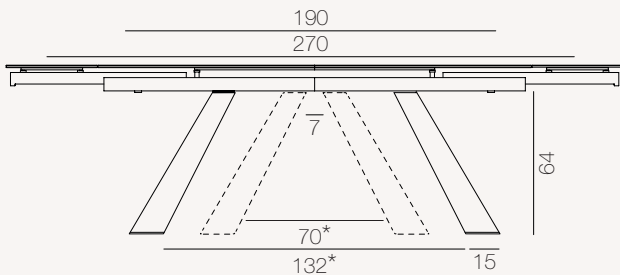

## Einzig erhältliche Maße

DT105 : 150/230 x 100 x Höhe 76 cm

DT100 : 190/270 x 100 x Höhe 76 cm

DT100

Einheit: Zentimeter

\*Zwei mögliche Gestellpositionen nur für den Tisch DT100

DT105

## MECHANISMUS

Manuelles System mit separater Seitenverlängerung um 40 cm

DT105: bis 6 Plätze  
DT100: bis 8 Plätze

DT105: bis 8 Plätze  
DT100: bis 10 Plätze