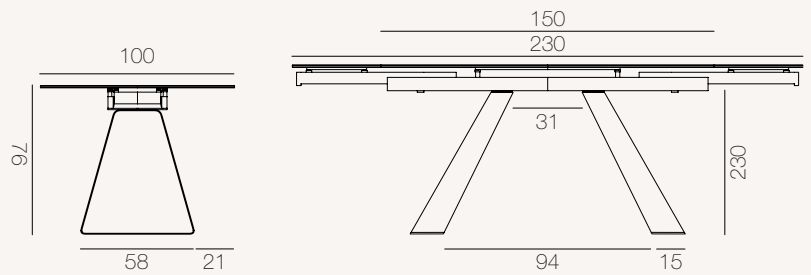

## Einzig erhältliche Maße

DT105 : 150/230 x 100 x Höhe 76 cm

DT100 : 190/270 x 100 x Höhe 76 cm

DT100

Einheit: Zentimeter

\*Zwei mögliche Gestellpositionen nur für den Tisch DT100

DT105

## MECHANISMUS

Manuelles System mit separater Seitenverlängerung um 40 cm

DT105: bis 6 Plätze  
DT100: bis 8 Plätze

DT105: bis 8 Plätze  
DT100: bis 10 Plätze