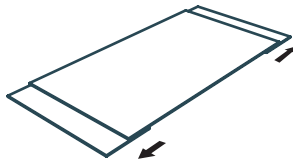

## Einzig erhältliche Maße

DT105 : 150/230 x 100 x Höhe 76 cm

DT100 : 190/270 x 100 x Höhe 76 cm

DT100

Einheit: Zentimeter

\*Zwei mögliche Gestellpositionen nur für den Tisch DT100

DT105

## MECHANISMUS

Manuelles System mit separater Seitenverlängerung um 40 cm

DT105: bis 6 Plätze  
DT100: bis 8 Plätze

DT105: bis 8 Plätze  
DT100: bis 10 Plätze