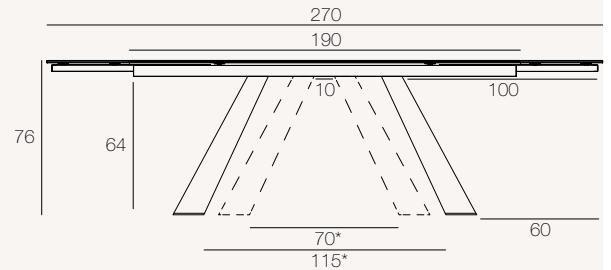

ASCENSION[®]

REF:
DT100 / DT105

Voorgestelde variante
DT100TI (Titanium tafelblad)

Categorie
Eettafel

Gebruik
Binnenshuis

Beschikbare afmetingen
DT105: 150/230 x 100 x h76 cm
DT100: 190/270 x 100 x h76 cm

DT100

DT105

Eenheid: centimeter

*Twee locaties van het onderstel mogelijk enkel voor de tafel DT100

MECHANISME

Handmatig systeem van onafhankelijke zijdelingse verlengingen van 40 cm

DT105: Tot 6 plaatsen
DT100: Tot 8 plaatsen

DT105: Tot 8 plaatsen
DT100: Tot 10 plaatsen

AFWERKINGEN

Keramik:

Roestbruin

Cement Grijs

Licht Eiken

Marmer
Calcatta

Marmer
Doro

© Geregistreerd Model bij INPI (Ref: 20205317)

VERPAKKING

DT105 (Afmetingen: 150/230 x 100 x h76 cm)

	Plateau	Onderstel	Totaal
Aantal pakketten	1 pakket	2 colis	3
Brutogewicht (product + verpakking)	95 kg	2 x 22 kg	139 kg
Nettogewicht	82 kg	2 x 20 kg	122 kg
Afmetingen van de pakketten	159 x 108 x 17 cm	87 x 66 x 18 cm (x2)	