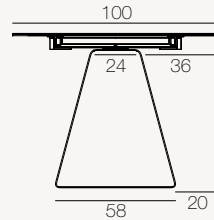

ASCENSION[®]

REF:
DT100 / DT105

Voorgestelde variante
DT100TI (Titanium tafelblad)

Categorie
Eettafel

Gebruik
Binnenshuis

Beschikbare afmetingen
DT105: 150/230 x 100 x h76 cm
DT100: 190/270 x 100 x h76 cm

DT100

DT105

Eenheid: centimeter

*Twee locaties van het onderstel mogelijk enkel voor de tafel DT100

MECHANISME

Handmatig systeem van onafhankelijke zijdelingse verlengingen van 40 cm

DT105: Tot 6 plaatsen
DT100: Tot 8 plaatsen

© Geregistreerd Model bij INPI (Ref: 20205317)

VERPAKKING

DT105 (Afmetingen: 150/230 x 100 x h76 cm)

	Plateau	Onderstel	Totaal
Aantal pakketten	1 pakket	2 colis	3
Brutogewicht (product + verpakking)	95 kg	2 x 22 kg	139 kg
Nettogewicht	82 kg	2 x 20 kg	122 kg
Afmetingen van de pakketten	159 x 108 x 17 cm	87 x 66 x 18 cm (x2)	