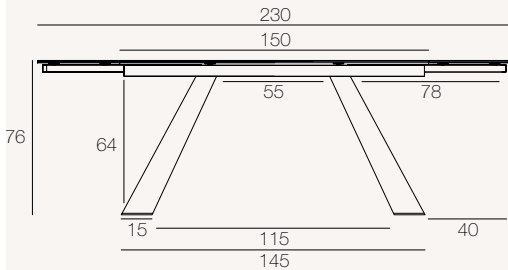

ASCENSION[®]

REF:
DT100 / DT105

Voorgestelde variante
DT100TI (Titanium tafelblad)

Categorie
Eettafel

Gebruik
Binnenshuis

Beschikbare afmetingen
DT105: 150/230 x 100 x h76 cm
DT100: 190/270 x 100 x h76 cm

DT100

DT105

Eenheid: centimeter

*Twee locaties van het onderstel mogelijk enkel voor de tafel DT100

MECHANISME

Handmatig systeem van onafhankelijke zijdelingse verlengingen van 40 cm

DT105: Tot 6 plaatsen
DT100: Tot 8 plaatsen

© Geregistreerd Model bij INPI (Ref: 20205317)

VERPAKKING

DT105 (Afmetingen: 150/230 x 100 x h76 cm)

	Plateau	Onderstel	Totaal
Aantal pakketten	1 pakket	2 colis	3
Brutogewicht (product + verpakking)	95 kg	2 x 22 kg	139 kg
Nettogewicht	82 kg	2 x 20 kg	122 kg
Afmetingen van de pakketten	159 x 108 x 17 cm	87 x 66 x 18 cm (x2)	

DT100 (Afmetingen: 190/270 x 100 x h76 cm)

	Plateau	Onderstel	Totaal
Aantal pakketten	1 pakket	2 pakket	3
Brutogewicht (product + verpakking)	106 kg	2 x 22 kg	150 kg
Nettogewicht	93 kg	2 x 20 kg	133 kg
Afmetingen van de pakketten	199 x 108 x 18 cm	87 x 66 x 18 cm (x2)	