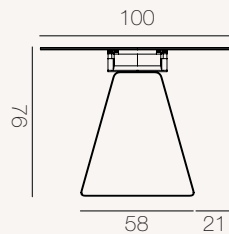

Dimensions uniquement disponibles

DT105 : 150/230 x 100 x h76 cm

DT100 : 190/270 x 100 x h76 cm

DT100

DT105

Unité: centimètre

\*Deux placements de piétement possibles uniquement pour la table DT100