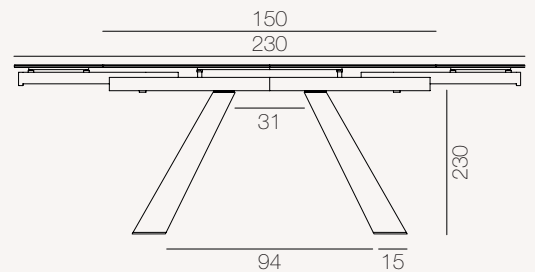

Dimensions uniquement disponibles

DT105 : 150/230 x 100 x h76 cm

DT100 : 190/270 x 100 x h76 cm

DT100

DT105

Unité: centimètre

\*Deux placements de piétement possibles uniquement pour la table DT100

## MÉCANISME

Système manuel de rallonges latérales indépendantes de 40 cm

DT105 : Jusqu'à 6 places

DT100 : Jusqu'à 8 places

DT105 : Jusqu'à 8 places

DT100 : Jusqu'à 10 places

### DT105

	Plateau	Piètement	Total
Nombre de Colis	1 colis	2 x 1 colis	3
Poids brut (Produit + emballage)	95 kg	2 x 38 kg	171 kg
Poids net	87 kg	2 x 36 kg	159 kg
Dimensions des colis	159 x 108 x 17 cm	87 x 66 x 18 cm (x2)	