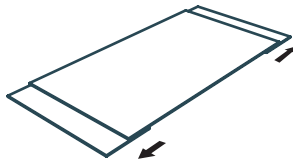

Dimensions uniquement disponibles

DT105 : 150/230 x 100 x h76 cm

DT100 : 190/270 x 100 x h76 cm

DT100

DT105

Unité: centimètre

\*Deux placements de piétement possibles uniquement pour la table DT100

## MÉCANISME

Système manuel de rallonges latérales indépendantes de 40 cm

DT105 : Jusqu'à 6 places

DT100 : Jusqu'à 8 places

DT105 : Jusqu'à 8 places

DT100 : Jusqu'à 10 places