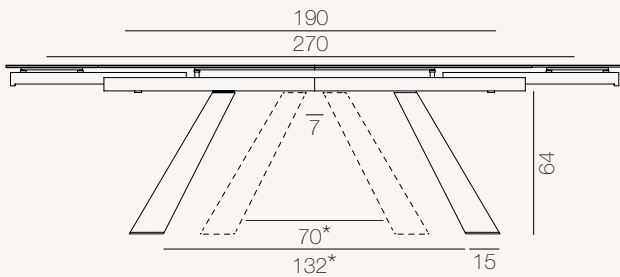

# ASCENSION<sup>®</sup>

REF :  
DT100 / DT105

Version présentée

DT100TI (plateau finition Titane)

Catégorie

Table de Repas

Utilisation

Intérieur

Dimensions uniquement disponibles

DT105 : 150/230 x 100 x h76 cm

DT100 : 190/270 x 100 x h76 cm

DT100

DT105

Unité: centimètre

\*Deux placements de piétement possibles uniquement pour la table DT100

## MÉCANISME

Système manuel de rallonges latérales indépendantes de 40 cm

DT105 : Jusqu'à 6 places

DT100 : Jusqu'à 8 places

DT105 : Jusqu'à 8 places

DT100 : Jusqu'à 10 places