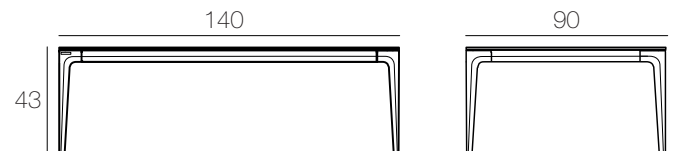

Interior

Dimensions available

CT154 : 85 x 85 x h38 cm

CT151 : 85 x 85 x h43 cm

CT156 : 90 x 60 x h38 cm

CT153 : 90 x 60 x h43 cm

CT158 : 140 x 90 x h38 cm

CT155 : 140 x 90 x h43 cm

DIMENSIONS

CT154

CT151

CT156

CT153

CT158

CT155

Unit : Centimetre

CT158 : 42.6 kg

CT155 : 43 kg

PACKAGING

CT154 (Size : 85 x 85 x h38 cm)

	Plate	Crossbars	Legs	Total
Number of packages	1	1	1	3
Gross weight (Product + packaging)	22 kg	5.4 kg	5.4 kg	32.8 kg
Net weight	20 kg	3.9 kg	4.4 kg	28.3 kg
Package size	89 x 89 x 4 cm	136 x 20 x 10 cm	60 x 30 x 12 cm	