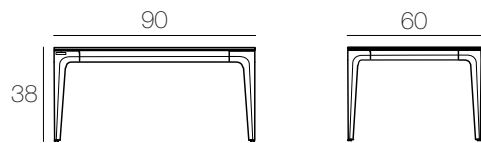

Interior

Dimensions available

CT154 : 85 x 85 x h38 cm

CT151 : 85 x 85 x h43 cm

CT156 : 90 x 60 x h38 cm

CT153 : 90 x 60 x h43 cm

CT158 : 140 x 90 x h38 cm

CT155 : 140 x 90 x h43 cm

DIMENSIONS

CT154

CT151

CT156

CT153

CT158

CT155

Unit : Centimetre

CT158 : 42.6 kg

CT155 : 43 kg

PACKAGING

CT154 (Size : 85 x 85 x h38 cm)

	Plate	Crossbars	Legs	Total
Number of packages	1	1	1	3
Gross weight (Product + packaging)	22 kg	5.4 kg	5.4 kg	32.8 kg
Net weight	20 kg	3.9 kg	4.4 kg	28.3 kg
Package size	89 x 89 x 4 cm	136 x 20 x 10 cm	60 x 30 x 12 cm	