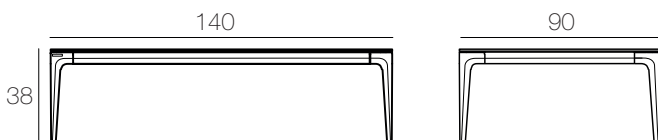

Interior

Dimensions available

CT154 : 85 x 85 x h38 cm

CT151 : 85 x 85 x h43 cm

CT156 : 90 x 60 x h38 cm

CT153 : 90 x 60 x h43 cm

CT158 : 140 x 90 x h38 cm

CT155 : 140 x 90 x h43 cm

DIMENSIONS

CT154

CT151

CT156

CT153

CT158

CT155

Unit : Centimetre