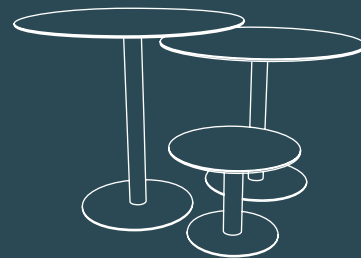

AKANTE®

ORLANDO

ORLANDO

Gamme ORLANDO CT500 / DT500 / ET500

Disponible en table de bar, table de repas, table basse ou coin canapés, sellette et gigogne.

Gamme large et surtout 100 % personnalisable.

Céramiques AR / MA / SD / SI / TI / CC :

Plateau en céramique argile / marbre mat / acier / silver / titane / chêne clair ép. 3 mm sur verre 6 ou 8 mm

Piètements : Acier laqué noir / Acier laqué taupe / Acier laqué blanc

TABLE BAR

Ø 75 ou 100 cm x h110 cm
h90 cm

TABLE DE REPAS

Ø 100 ou 75 cm x h75 cm

TABLE BASSE

Ø 75 ou 100 cm x h33 cm
h40 cm

TABLE GIGOGNE & BOUT DE CANAPÉ

Ø 40 ou 55 cm x h33 cm
h40 cm
h50 cm

* Existe aussi en forme carrée (DT600)

The ORLANDO Collection CT500 / DT500 / ET500

Legs : Black lacquered steel / Taupe lacquered steel / White lacquered steel

BAR TABLE

Ø 75 or 100 cm x H110 cm
H90 cm

DINING TABLE

Ø 100 or 75 cm x H75 cm

COFFEE TABLE

Ø 75 or 100 cm x H33 cm
H40 cm

NEST OF TABLES / END TABLE