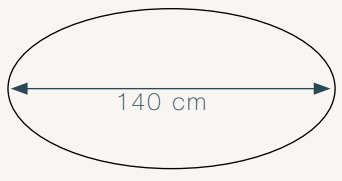

GOLIATH®

REF :
 CT806 / CT808 / CT810 / CT813
 CT826 / CT828 / CT816 / CT818
 CT820 / CT822 / CT827 / CT829

Versions shown
 CT808MC / CT822MD

Category
 Coffee Table

For use
 Interior

Dimensions available
 CT806 / CT808 : 140 x 70 x h33 cm
 CT810 / CT813 : 140 x 70 x h38 cm
 CT826 / CT828 : 140 x 70 x h45 cm
 CT816 / CT818 : 160 x 70 x h33 cm
 CT820 / CT822 : 160 x 70 x h38 cm
 CT827 / CT829 : 160 x 70 x h45 cm

Shapes of tabletops :

Unit : centimetre

DIMENSIONS AVAILABLE

CT806 / CT808

CT810 / CT813

CT826 / CT828

CT816 / CT818

CT820 / CT822