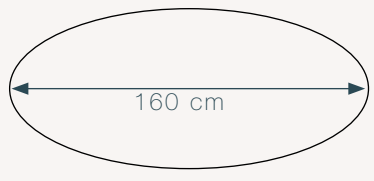

GOLIATH®

REF :
 CT806 / CT808 / CT810 / CT813
 CT826 / CT828 / CT816 / CT818
 CT820 / CT822 / CT827 / CT829

Versions shown
 CT808MC / CT822MD

Category
 Coffee Table

For use
 Interior

Dimensions available
 CT806 / CT808 : 140 x 70 x h33 cm
 CT810 / CT813 : 140 x 70 x h38 cm
 CT826 / CT828 : 140 x 70 x h45 cm
 CT816 / CT818 : 160 x 70 x h33 cm
 CT820 / CT822 : 160 x 70 x h38 cm
 CT827 / CT829 : 160 x 70 x h45 cm

Shapes of tabletops :

Unit : centimetre

DIMENSIONS AVAILABLE

CT806 / CT808

CT810 / CT813

CT826 / CT828

CT816 / CT818

CT820 / CT822