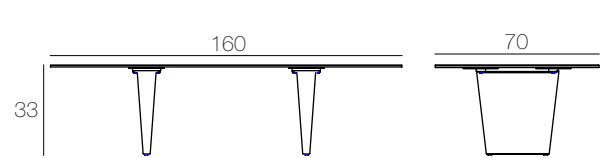

GOLIATH®

REF :
 CT806 / CT808 / CT810 / CT813
 CT826 / CT828 / CT816 / CT818
 CT820 / CT822 / CT827 / CT829

Versions shown
 CT808MC / CT822MD

Category
 Coffee Table

For use
 Interior

Dimensions available
 CT806 / CT808 : 140 x 70 x h33 cm
 CT810 / CT813 : 140 x 70 x h38 cm
 CT826 / CT828 : 140 x 70 x h45 cm
 CT816 / CT818 : 160 x 70 x h33 cm
 CT820 / CT822 : 160 x 70 x h38 cm
 CT827 / CT829 : 160 x 70 x h45 cm

Shapes of tabletops :

Unit : centimetre

DIMENSIONS AVAILABLE

CT806 / CT808

CT810 / CT813

CT826 / CT828

CT816 / CT818

CT820 / CT822