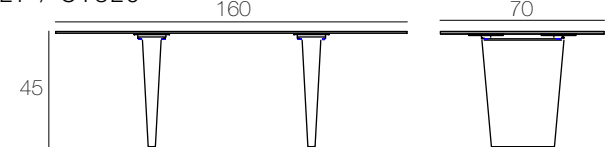

CT827 / CT829