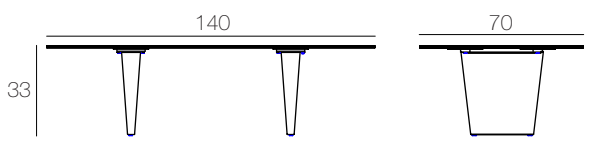

GOLIATH®

REF :
 CT806 / CT808 / CT810 / CT813
 CT826 / CT828 / CT816 / CT818
 CT820 / CT822 / CT827 / CT829

Versions shown
 CT808MC / CT822MD

Category
 Coffee Table

For use
 Interior

Dimensions available
 CT806 / CT808 : 140 x 70 x h33 cm
 CT810 / CT813 : 140 x 70 x h38 cm
 CT826 / CT828 : 140 x 70 x h45 cm
 CT816 / CT818 : 160 x 70 x h33 cm
 CT820 / CT822 : 160 x 70 x h38 cm
 CT827 / CT829 : 160 x 70 x h45 cm

Shapes of tabletops :

Unit : centimetre

DIMENSIONS AVAILABLE

CT806 / CT808

CT810 / CT813

CT826 / CT828

CT816 / CT818

CT820 / CT822