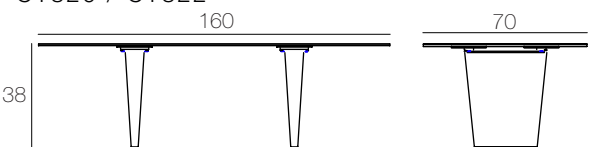

GOLIATH®

REF :
 CT806 / CT808 / CT810 / CT813
 CT826 / CT828 / CT816 / CT818
 CT820 / CT822 / CT827 / CT829

Versions shown
 CT808MC / CT822MD

Category
 Coffee Table

For use
 Interior

Dimensions available
 CT806 / CT808 : 140 x 70 x h33 cm
 CT810 / CT813 : 140 x 70 x h38 cm
 CT826 / CT828 : 140 x 70 x h45 cm
 CT816 / CT818 : 160 x 70 x h33 cm
 CT820 / CT822 : 160 x 70 x h38 cm
 CT827 / CT829 : 160 x 70 x h45 cm

Shapes of tabletops :

Unit : centimetre

DIMENSIONS AVAILABLE

CT806 / CT808

CT810 / CT813

CT826 / CT828

CT816 / CT818

CT820 / CT822

© Registered design (INPI : 20231433)

Skids :

Adjustable glides to ensure stability.

Assembly time :

10 minutes

PACKAGING

CT806 / CT808 (Size : 140 x 70 x h33 cm)

	Plate	Legs	Total
Number of packages	1	1	3
Gross weight (Product + packaging)	30 kg	8 kg	38 kg
Net weight	29 kg	7 kg	36 kg
Package size	142 x 74 x 4 cm	36 x 36 x 16 cm	