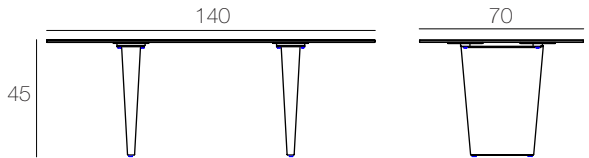

GOLIATH®

REF :
 CT806 / CT808 / CT810 / CT813
 CT826 / CT828 / CT816 / CT818
 CT820 / CT822 / CT827 / CT829

Versions shown
 CT808MC / CT822MD

Category
 Coffee Table

For use
 Interior

Dimensions available
 CT806 / CT808 : 140 x 70 x h33 cm
 CT810 / CT813 : 140 x 70 x h38 cm
 CT826 / CT828 : 140 x 70 x h45 cm
 CT816 / CT818 : 160 x 70 x h33 cm
 CT820 / CT822 : 160 x 70 x h38 cm
 CT827 / CT829 : 160 x 70 x h45 cm

Shapes of tabletops :

Unit : centimetre

DIMENSIONS AVAILABLE

CT806 / CT808

CT810 / CT813

CT826 / CT828

CT816 / CT818

CT820 / CT822

© Registered design (INPI : 20231433)

Skids :

Adjustable glides to ensure stability.

Assembly time :

10 minutes

PACKAGING

CT806 / CT808 (Size : 140 x 70 x h33 cm)

	Plate	Legs	Total
Number of packages	1	1	3
Gross weight (Product + packaging)	30 kg	8 kg	38 kg
Net weight	29 kg	7 kg	36 kg
Package size	142 x 74 x 4 cm	36 x 36 x 16 cm	