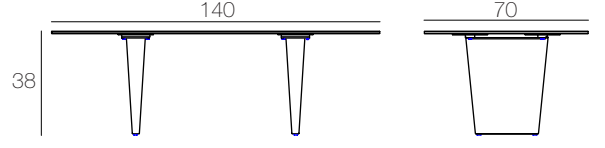

GOLIATH®

REF :
 CT806 / CT808 / CT810 / CT813
 CT826 / CT828 / CT816 / CT818
 CT820 / CT822 / CT827 / CT829

Versions shown
 CT808MC / CT822MD

Category
 Coffee Table

For use
 Interior

Dimensions available
 CT806 / CT808 : 140 x 70 x h33 cm
 CT810 / CT813 : 140 x 70 x h38 cm
 CT826 / CT828 : 140 x 70 x h45 cm
 CT816 / CT818 : 160 x 70 x h33 cm
 CT820 / CT822 : 160 x 70 x h38 cm
 CT827 / CT829 : 160 x 70 x h45 cm

Shapes of tabletops :

Unit : centimetre

DIMENSIONS AVAILABLE

CT806 / CT808

CT810 / CT813

CT826 / CT828

CT816 / CT818

CT820 / CT822

© Registered design (INPI : 20231433)

Skids :

Adjustable glides to ensure stability.

Assembly time :

10 minutes

PACKAGING

CT806 / CT808 (Size : 140 x 70 x h33 cm)

	Plate	Legs	Total
Number of packages	1	1	3
Gross weight (Product + packaging)	30 kg	8 kg	38 kg
Net weight	29 kg	7 kg	36 kg
Package size	142 x 74 x 4 cm	36 x 36 x 16 cm	