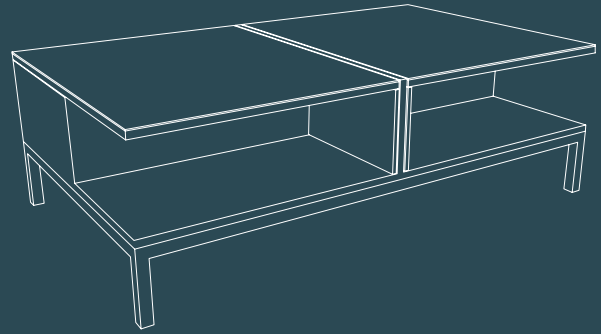

AKANTE®

ARIZONA®

ARIZONA[®]

TABLE BASSE CT255SD

2 plateaux amovibles en céramique acier sur MDF
Structure en MDF laqué taupe
Piètement en acier inoxydable poli (équipé de patins réglables)

Dimensions : 120 x 70 x h40 cm
Hauteur déployée : 60 cm
Poids Net : 63 kg

© Modèle déposé (Réf. INPI : 20173908)

COFFEE TABLE CT255SD

2 adjustable trays in steel ceramic over MDF
Structure in taupe lacquered MDF
Polished stainless steel legs (with built-in levellers)

Dimensions : 120 x 70 x H40 cm
Height lifted up: 60 cm
Net weight : 63 kgs

© Registered design (INPI : 20173908)

COUCHTISCH CT255SD

2 hochklappbare Tischplatten aus Keramik auf MDF
Korpus aus MDF taupe lackiert
Gestell aus poliertem Stahl (mit plastikkappe)

Abmessung: 120 x 70 x H40 cm
Höhe bei hochgeklappter Platte: 60 cm
Nettogewicht: 63 kg