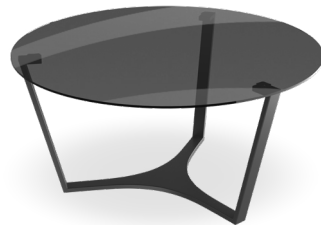

Marmoroptik
Calcatta

*Exklusiv

Verfügbare Maße

- Ø75 x h40 cm
- Ø90 x h40 cm

Gestellausführungen

Polierter
Edelstahl

Mattschwarz
lackierter Stahl

Glasausführungen

R

Ultraklar*

G

Grau getönt*

*Nicht verfügbar für den Tisch Talia

Beistelltische

ET022CC*

ET033SI

Ø55 x h45 cm

AKANTE[®]

www.akante.com

Personalisieren

Sie Ihre runden Couchtische

VENEZIA

CT450TI

VALENTINA*