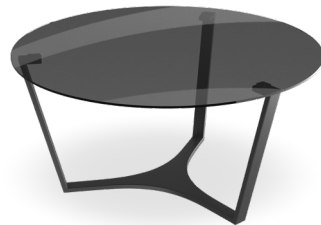

Personaliseer Je ronde salontafels

CT175G

Keramische afwerkingen

TI

Titanium

SI

Silver

SD

Roestbruin

MA

Gemarmerd
mat

AR

Cement Grijs

CC

Licht Eiken

MM

Marmer
Marquina

MC

Marmer
Calcatta

Beschikbare maten tafelblad

- Ø75 cm • Ø90 cm

Beschikbare hoogtes voor Dolce Vita

h38 cm

h43 cm

Afwerking glas

R

Kristal*

G

Grijs gefumeerd*

*Niet beschikbaar op de Dolce Vita tafel

Bijzettafels

Ø55 x h43 cm

Ø55 x h50 cm

Ø58,5 x h45 cm

Ø55 x h38 cm

Ø55 x h43 cm

Ø55 x h50 cm

AKANTE®

www.akante.com