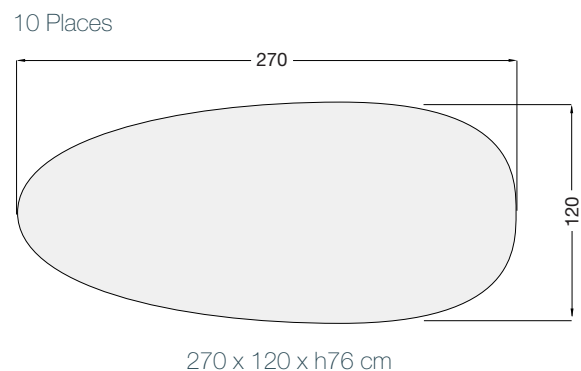

Personnalisez votre table de repas

1 Taille de plateau

4 Piètements

MENHIR DT890CB

BELEM DT850MC

PROXIMA DT897MM

ZEPHA DT895CR

DT850CR