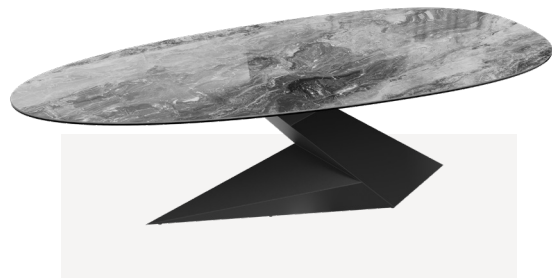

Personnalisez votre table de repas

1 Taille de plateau

4 Piètements

MENHIR DT890CB

BELEM DT850MC

PROXIMA DT897MM

ZEPHA DT895CR

DT850CR

7 Finitions de céramiques

MM

Marbre
Marquina

MR

Marbre
Fiorentino

MD

Marbre
Doro

MC