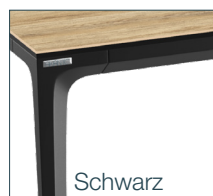

ENTDECKEN SIE DEN ESSTISCH

Valencia

INDOOR

 Größen für jeden Raum

DT201CC
160 x 90 x H74 cm

DT204SI
180 x 90 x H74 cm

DT220TI
200 x 100 x H74 cm

DT230MA
220 x 100 x H74 cm

DT240SD
240 x 100 x H74 cm

 Die Nuance macht den Unterschied

Schwarz

Anthrazitgrau

Gestell aus lackiertem Aluminium

 Keramikausführungen für alle Innen Bereiche

MC

Marmoroptik
Calcatta*