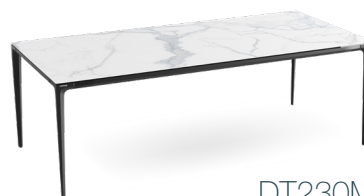

# Valencia

Intérieur

 Des dimensions pour tous les espaces

DT201CC  
160 x 90 x h74 cm

DT204SI  
180 x 90 x h74 cm

DT220TI  
200 x 100 x h74 cm

DT230MA  
220 x 100 x h74 cm

DT240SD  
240 x 100 x h74 cm