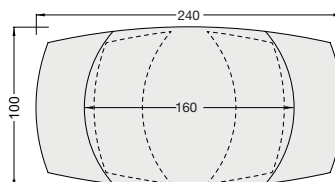

DT296MR

3 Plattengrößen

4/6 Plätze

DT081

120/180 x 90 x h76 cm

6/8 Plätze

DT080

130/190 x 100 x h76 cm

8/10 Plätze

DT160*

160/240 x 100 x h76 cm

*Nur mit dem Gestell von Grande Kheops erhältlich.

6 Gestelle

KHEOPS DT080HA

NAPOLI DT280CC

MILAZZO DT290TI