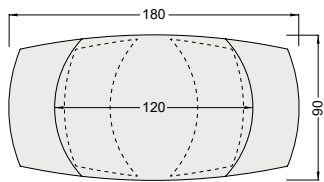

Personalisieren Sie Ihren Esstisch

Der Mechanismus des Tisches Kheops

Der Esstisch Kheops hat einen Synchronmechanismus, der es ermöglicht, dass durch eine einfache Drehung der Hauptplatte die zwei sich darunter befindlichen Verlängerungen zum Vorschein kommen.

DT296MR

3 Plattengrößen

4/6 Plätze

DT081

120/180 x 90 x h76 cm

6/8 Plätze

DT080

130/190 x 100 x h76 cm

8/10 Plätze

DT160*

160/240 x 100 x h76 cm

*Nur mit dem Gestell von Grande Kheops erhältlich.

6 Gestelle

KHEOPS DT080HA

NAPOLI DT280CC

MILAZZO DT290TI