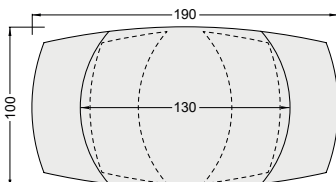

DT296MR

3 Plattengrößen

4/6 Plätze

DT081

120/180 x 90 x h76 cm

6/8 Plätze

DT080

130/190 x 100 x h76 cm

8/10 Plätze

DT160*

160/240 x 100 x h76 cm

*Nur mit dem Gestell von Grande Kheops erhältlich.

6 Gestelle

KHEOPS DT080HA

NAPOLI DT280CC

MILAZZO DT290TI