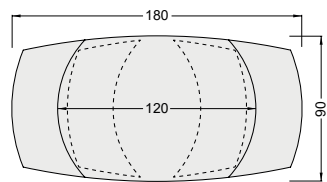

Personnalisez votre table de repas

Le mécanisme de la table Kheops

La table de repas Kheops est dotée d'un mécanisme synchronisé. Il permet par simple rotation du plateau principal de révéler les deux rallonges latérales dissimulées sous celui-ci.

3 Tailles de plateaux

4/6 places

DT081

120/180 x 90 x h76 cm

6/8 places

DT080

130/190 x 100 x h76 cm

8/10 places

DT160*

160/240 x 100 x h76 cm

*Disponible uniquement avec le piétement de la Grande Kheops

6 Piètements

KHEOPS DT080HA

NAPOLI DT280CC

MILAZZO DT290TI

GRANDE KHEOPS DT160SI