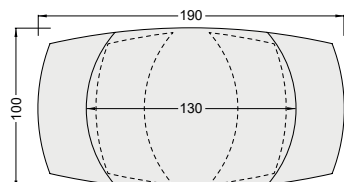

Personnalisez votre table de repas

Le mécanisme de la table Kheops

La table de repas Kheops est dotée d'un mécanisme synchronisé. Il permet par simple rotation du plateau principal de révéler les deux rallonges latérales dissimulées sous celui-ci.

3 Tailles de plateaux

4/6 places

DT081

120/180 x 90 x h76 cm

6/8 places

DT080

130/190 x 100 x h76 cm

8/10 places

DT160*

160/240 x 100 x h76 cm

*Disponible uniquement avec le piétement de la Grande Kheops

6 Piètements

KHEOPS DT080HA

NAPOLI DT280CC

MILAZZO DT290TI

GRANDE KHEOPS DT160SI