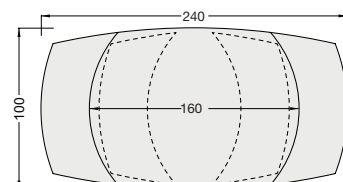

Personnalisez votre table de repas

Le mécanisme de la table Kheops

La table de repas Kheops est dotée d'un mécanisme synchronisé. Il permet par simple rotation du plateau principal de révéler les deux rallonges latérales dissimulées sous celui-ci.

3 Tailles de plateaux

4/6 places

DT081

120/180 x 90 x h76 cm

6/8 places

DT080

130/190 x 100 x h76 cm

8/10 places

DT160*

160/240 x 100 x h76 cm

*Disponible uniquement avec le piétement de la Grande Kheops

6 Piètements

KHEOPS DT080HA

NAPOLI DT280CC

MILAZZO DT290TI

GRANDE KHEOPS DT160SI