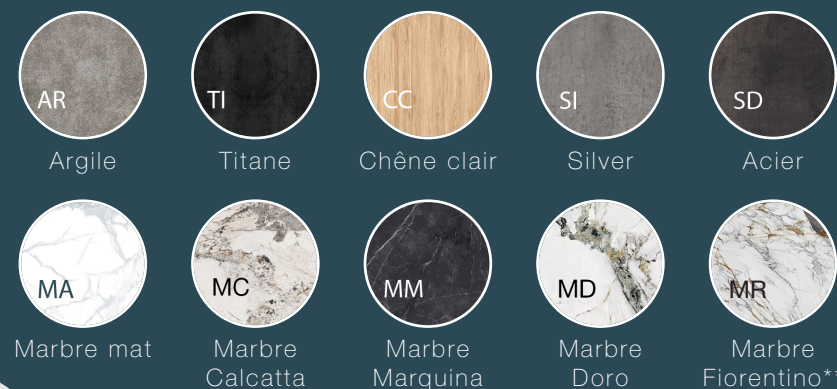

Personnalisez votre table de repas

Le mécanisme de la table Luna

La table de repas Luna est dotée d'un mécanisme synchronisé breveté. Il permet par simple rotation de passer d'une table rectangulaire aux bords arrondis à une table ronde.

3 Tailles de plateaux

5 Piétements

10 Finitions de céramiques

**Disponible uniquement avec le piétement de la Grande Austin

AKANTE
CRÉATEURS DE MEUBLES CONTEMPORAINS

www.akante.com

*Disponible uniquement sur la Grande Austin dans les finitions MC, MM, MD et MR.