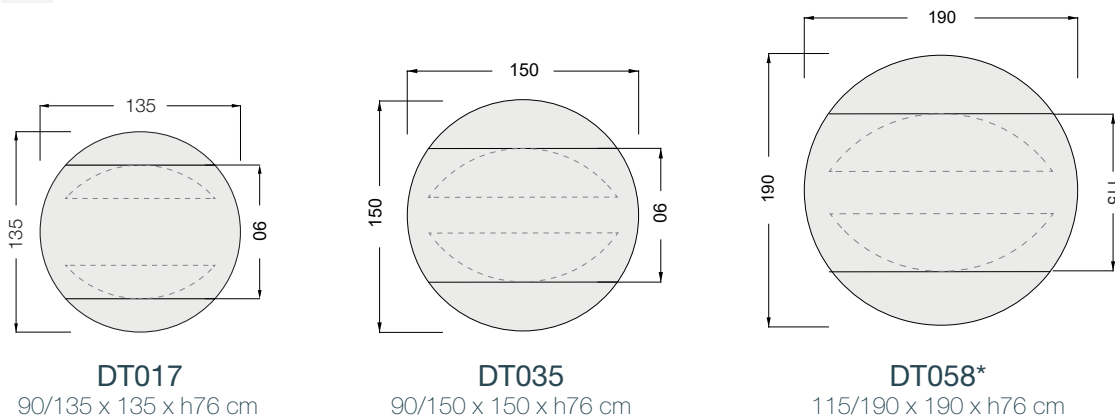

Personnalisez votre table de repas

Le mécanisme de la table Luna

La table de repas Luna est dotée d'un mécanisme synchronisé breveté. Il permet par simple rotation de passer d'une table rectangulaire aux bords arrondis à une table ronde.

3 Tailles de plateaux

5 Piétements

10 Finitions de céramiques

**Disponible uniquement avec le piétement de la Grande Austin

AKANTE
CRÉATEURS DE MEUBLES CONTEMPORAINS

www.akante.com

*Disponible uniquement sur la Grande Austin dans les finitions MC, MM, MD et MR.