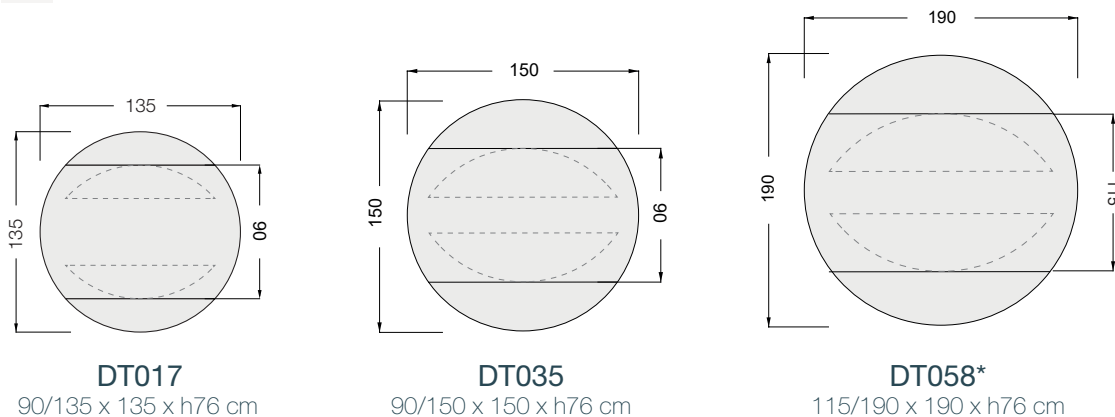

Personaliseer je tafel

Het mechanisme van de tafel Luna

De Luna tafel heeft een uniek gepatenteerd synchroon mechanisme. Je hoeft hem alleen maar te draaien om een rechthoekige tafel met afgeronde hoeken te veranderen in een ronde tafel.

3 Afmetingen van het tafelblad

5 Onderstellen

10 Keramiek afwerking

**Alleen verkrijgbaar met het onderstel Grande Austin.

AKANTE[®]
ONTWERPER VAN EIGENTIJDSE MEUBELS

www.akante.com

*Alleen verkrijgbaar op de Grande Austin in de afwerkingen MC, MM, MD en MR.