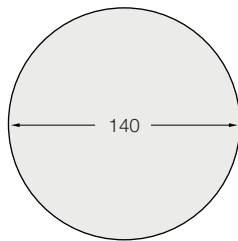

Personalizzate il vostri tavoli da pranzo

3 Dimensioni di vassoio

Ø120 x 76 cm

Ø140 x 76 cm

Ø160 x 76 cm*

*Questa dimensione non è disponibile sul modello Diabolo.

4 Tipi di base

PIANA DT009MR