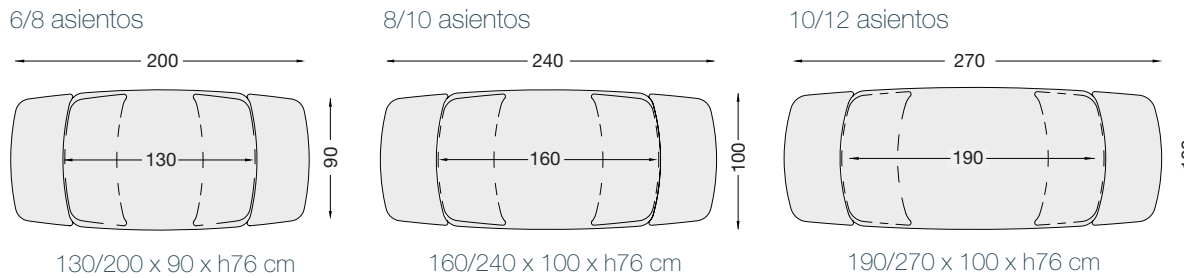

## El mecanismo

Sistema manual de extensiones laterales independientes de 35 y 40 cm.

## 3 Tamaños de superficies