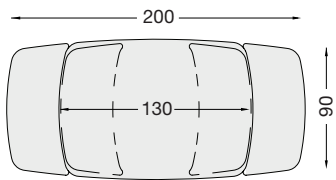

## Der Mechanismus

Manuelles System mit unabhängigen seitlichen Verlängerungen von 35 und 40 cm.

## 3 Plattengrößen

6-8 Plätze

130/200 x 90 x h76 cm

8-10 Plätze

160/240 x 100 x h76 cm

10-12 Plätze

190/270 x 100 x h76 cm