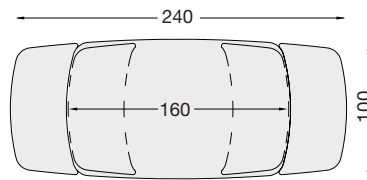

## Der Mechanismus

Manuelles System mit unabhängigen seitlichen Verlängerungen von 35 und 40 cm.

## 3 Plattengrößen

6-8 Plätze

130/200 x 90 x h76 cm

8-10 Plätze

160/240 x 100 x h76 cm

10-12 Plätze

190/270 x 100 x h76 cm