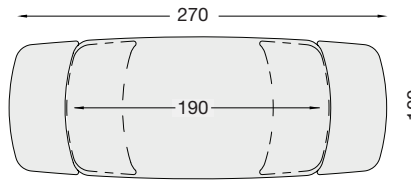

## Der Mechanismus

Manuelles System mit unabhängigen seitlichen Verlängerungen von 35 und 40 cm.

## 3 Plattengrößen

6-8 Plätze

130/200 x 90 x h76 cm

8-10 Plätze

160/240 x 100 x h76 cm

10-12 Plätze

190/270 x 100 x h76 cm