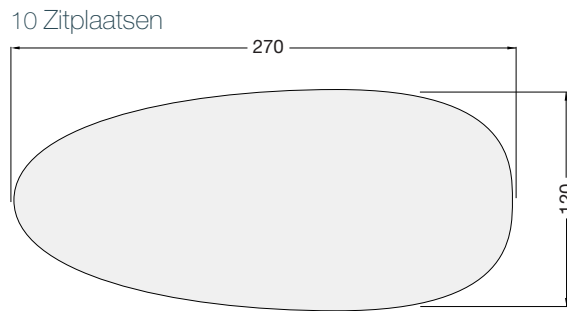

## 1 Afmetingen tafelblad

270 x 120 x h76 cm