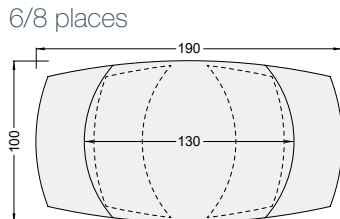

Personnalisez votre table de repas

Le mécanisme de la table Kheops

La table de repas Kheops est dotée d'un mécanisme synchronisé. Il permet par simple rotation du plateau principal de révéler les deux rallonges latérales dissimulées sous celui-ci.

DT160MA

3 Tailles de plateaux

DT081
120/180 x 90 x h76 cm

DT080
130/190 x 100 x h76 cm

DT160
160/240 x 100 x h76 cm

7 Piètements

KHEOPS DT080HA

BELLAGIO DT078SD