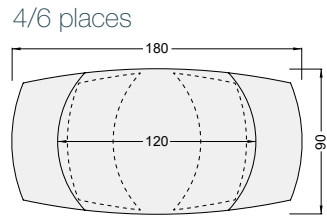

Personnalisez votre table de repas

Le mécanisme de la table Kheops

La table de repas Kheops est dotée d'un mécanisme synchronisé. Il permet par simple rotation du plateau principal de révéler les deux rallonges latérales dissimulées sous celui-ci.

DT160MA

3 Tailles de plateaux

DT081
120/180 x 90 x h76 cm

DT080
130/190 x 100 x h76 cm

DT160
160/240 x 100 x h76 cm

7 Piètements

KHEOPS DT080HA

BELLAGIO DT078SD