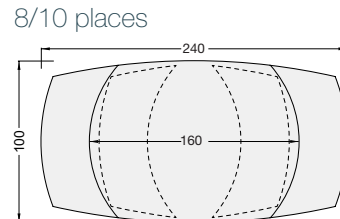

Personnalisez votre table de repas

Le mécanisme de la table Kheops

La table de repas Kheops est dotée d'un mécanisme synchronisé. Il permet par simple rotation du plateau principal de révéler les deux rallonges latérales dissimulées sous celui-ci.

DT160MA

3 Tailles de plateaux

DT081
120/180 x 90 x h76 cm

DT080
130/190 x 100 x h76 cm

DT160
160/240 x 100 x h76 cm

7 Piètements

KHEOPS DT080HA

BELLAGIO DT078SD