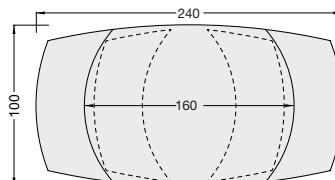

↕ 3 Afmetingen tafelblad

4/6 zitplaatsen

DT081

120/180 x 90 x h76 cm

6/8 zitplaatsen

DT080

130/190 x 100 x h76 cm

8/10 zitplaatsen

DT160*

160/240 x 100 x h76 cm

*Alleen verkrijgbaar met de basis van de «Grande Kheops».

🪑 6 Onderstellen

KHEOPS DT080HA

NAPOLI DT280CC

MILAZZO DT290TI

GRANDE KHEOPS DT160SI