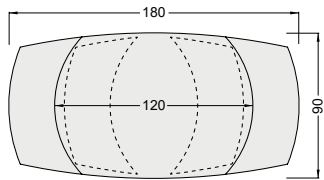

Personaliseer je tafel

⚙ Het mechanisme van de tafel Kheops

De tafel Kheops heeft een synchronmechisme. Draai gewoon het hoofdblad om de twee zijverlengstukken te onthullen die eronder verborgen zijn.

DT296MR

↕ 3 Afmetingen tafelblad

4/6 zitplaatsen

DT081

120/180 x 90 x h76 cm

6/8 zitplaatsen

DT080

130/190 x 100 x h76 cm

8/10 zitplaatsen

DT160*

160/240 x 100 x h76 cm

*Alleen verkrijgbaar met de basis van de «Grande Kheops».

🪑 6 Onderstellen

KHEOPS DT080HA

NAPOLI DT280CC

MILAZZO DT290TI

GRANDE KHEOPS DT160SI