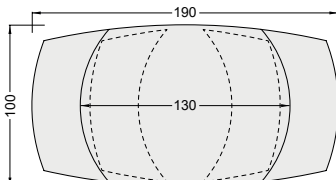

Personaliseer je tafel

⚙ Het mechanisme van de tafel Kheops

De tafel Kheops heeft een synchronmechisme. Draai gewoon het hoofdblad om de twee zijverlengstukken te onthullen die eronder verborgen zijn.

DT296MR

↕ 3 Afmetingen tafelblad

4/6 zitplaatsen

DT081

120/180 x 90 x h76 cm

6/8 zitplaatsen

DT080

130/190 x 100 x h76 cm

8/10 zitplaatsen

DT160*

160/240 x 100 x h76 cm

*Alleen verkrijgbaar met de basis van de «Grande Kheops».

🪑 6 Onderstellen

KHEOPS DT080HA

NAPOLI DT280CC

MILAZZO DT290TI

GRANDE KHEOPS DT160SI