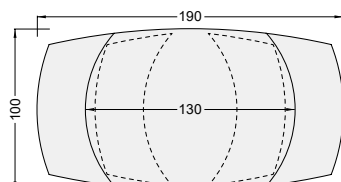

Personnalisez votre table de repas

Le mécanisme de la table Kheops

La table de repas Kheops est dotée d'un mécanisme synchronisé. Il permet par simple rotation du plateau principal de révéler les deux rallonges latérales dissimulées sous celui-ci.

3 Tailles de plateaux

4/6 places

DT081

120/180 x 90 x h76 cm

6/8 places

DT080

130/190 x 100 x h76 cm

8/10 places

DT162

160/240 x 100 x h76 cm

7 Piétements

KHEOPS DT080HA

BELLAGIO DT079MA

MODENA DT879MC

CORCOVADO DT388CR

MILAZZO* DT290TI

NAPOLI* DT280CC

STROMBOLI DT296MD

13 Finitions de céramiques

*Finition Havane uniquement disponible pour les plateaux : DT081 et DT080.

*Les tables Milazzo et Napoli ne sont pas disponibles dans les dimensions suivantes : 160/240 x 100 x H76 cm.