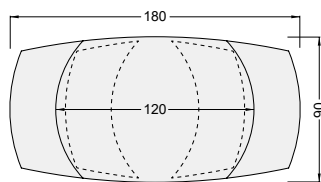

Personnalisez votre table de repas

Le mécanisme de la table Kheops

La table de repas Kheops est dotée d'un mécanisme synchronisé. Il permet par simple rotation du plateau principal de révéler les deux rallonges latérales dissimulées sous celui-ci.

3 Tailles de plateaux

4/6 places

DT081

120/180 x 90 x h76 cm

6/8 places

DT080

130/190 x 100 x h76 cm

8/10 places

NAPOLI* DT280CC

STROMBOLI DT296MD

13 Finitions de céramiques

*Finition Havane uniquement disponible pour les plateaux : DT081 et DT080.

*Les tables Milazzo et Napoli ne sont pas disponibles dans les dimensions suivantes : 160/240 x 100 x H76 cm.