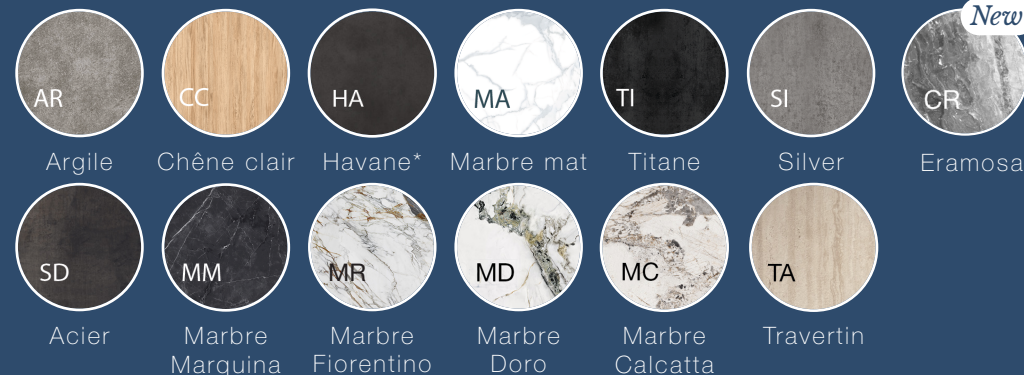

NAPOLI* DT280CC

STROMBOLI DT296MD

13 Finitions de céramiques

*Finition Havane uniquement disponible pour les plateaux : DT081 et DT080.

*Les tables Milazzo et Napoli ne sont pas disponibles dans les dimensions suivantes : 160/240 x 100 x H76 cm.