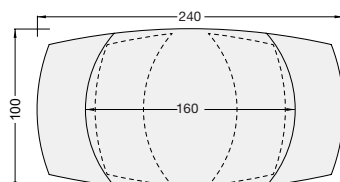

Personnalisez votre table de repas

Le mécanisme de la table Kheops

La table de repas Kheops est dotée d'un mécanisme synchronisé. Il permet par simple rotation du plateau principal de révéler les deux rallonges latérales dissimulées sous celui-ci.

3 Tailles de plateaux

4/6 places

DT081

120/180 x 90 x h76 cm

6/8 places

DT080

130/190 x 100 x h76 cm

8/10 places

DT162

160/240 x 100 x h76 cm

7 Piétements

KHEOPS DT080HA

BELLAGIO DT079MA

MODENA DT879MC

CORCOVADO DT388CR

MILAZZO* DT290TI

NAPOLI* DT280CC

STROMBOLI DT296MD

13 Finitions de céramiques

*Finition Havane uniquement disponible pour les plateaux : DT081 et DT080.

*Les tables Milazzo et Napoli ne sont pas disponibles dans les dimensions suivantes : 160/240 x 100 x H76 cm.