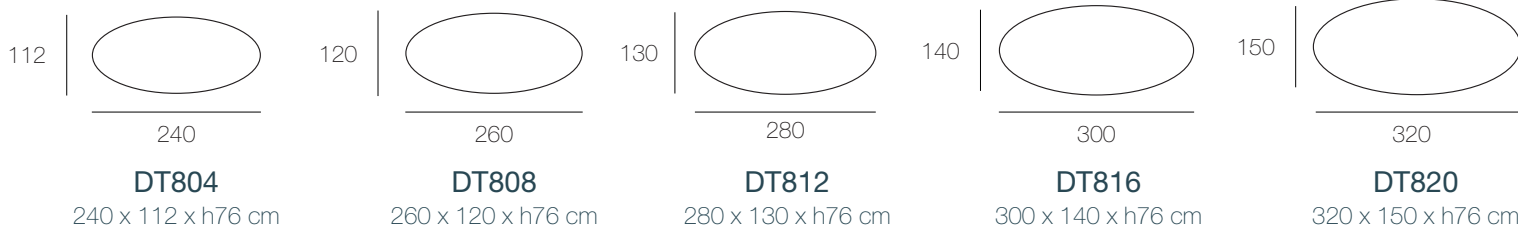

La majestueuse

GOLIATH

DÉCOUVREZ NOTRE NOUVEAU MODÈLE

5 TAILLES DE PLATEAUX

DT820MR

4 FINITIONS DE CÉRAMIQUE

MC

Marbre Calcatta