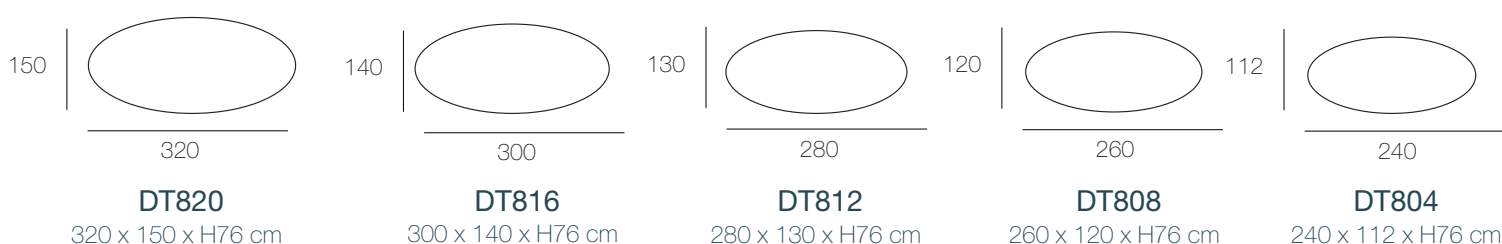

GOLIATH

ONTDEK ONS NIEUWE MODEL

5 FORMATEN VOOR HET TAFELBLAD

4 KERAMISCHE AFWERKINGEN

MC

Calcatta
Marmor

MM

Marquina
Marmor