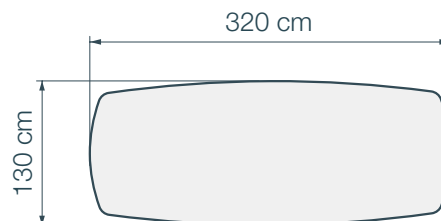

Der kühne Esstisch Auguste

Der Partner für große Tischrunden

↳ 5 Plattengrößen

DT802
240 x 120 x H76 cm

DT806
260 x 120 x H76 cm

DT810
280 x 120 x H76 cm

DT814
300 x 120 x H76 cm

DT818
320 x 130 x H76 cm