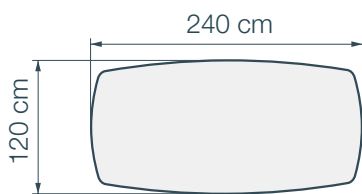

GOLIATH

ENTDECKEN SIE UNSER NEUES MODEL

5 PLATTENGRÖSSEN

4 KERAMIKAUSFÜHRUNGEN

Marmoroptik
Calcatta

Marmoroptik
Marquina

Marmoroptik
Fiorentino

Marmoroptik
Doro

Der kühne Esstisch Auguste

Der Partner für große Tischrunden

↳ 5 Plattengrößen

DT802
240 x 120 x H76 cm

DT806
260 x 120 x H76 cm

DT810
280 x 120 x H76 cm

DT814
300 x 120 x H76 cm

DT818
320 x 130 x H76 cm