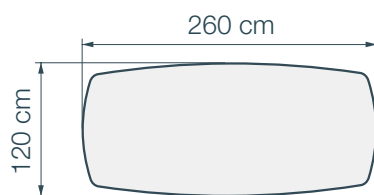

Der kühne Esstisch Auguste

Der Partner für große Tischrunden

↳ 5 Plattengrößen

DT802
240 x 120 x H76 cm

DT806
260 x 120 x H76 cm

DT810
280 x 120 x H76 cm

DT814
300 x 120 x H76 cm

DT818
320 x 130 x H76 cm