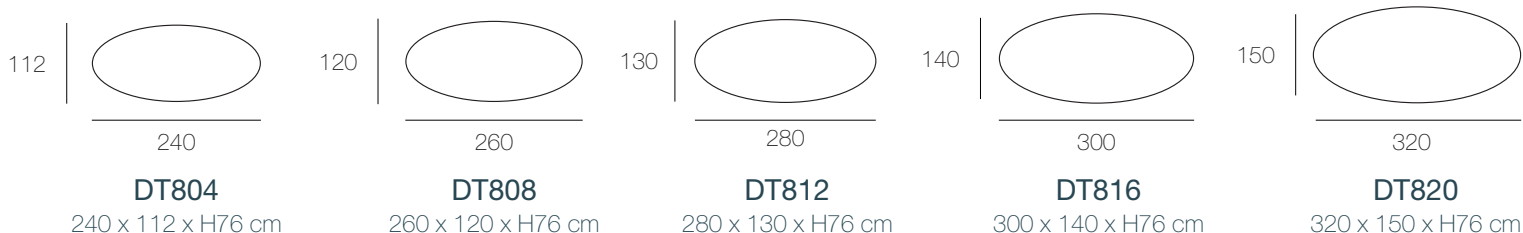

GOLIATH

ENTDECKEN SIE UNSER NEUES MODEL

5 PLATTENGRÖSSEN

4 KERAMIKAUSFÜHRUNGEN

Marmoroptik
Calcatta

Marmoroptik
Marquina

Marmoroptik
Fiorentino

Marmoroptik
Doro

Der kühne Esstisch Auguste

Der Partner für große Tischrunden

↳ 5 Plattengrößen

DT802
240 x 120 x H76 cm

DT806
260 x 120 x H76 cm

DT810
280 x 120 x H76 cm

DT814
300 x 120 x H76 cm

DT818
320 x 130 x H76 cm