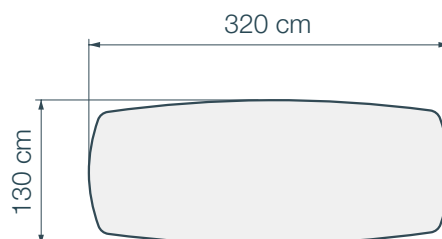

# L'audacieuse Auguste

*L'alliée des grandes tablées*

↳ 5 tailles de plateaux

**DT802**  
240 x 120 x h76 cm

**DT806**  
260 x 120 x h76 cm

**DT810**  
280 x 120 x h76 cm

**DT814**  
300 x 120 x h76 cm

**DT818**  
320 x 130 x h76 cm