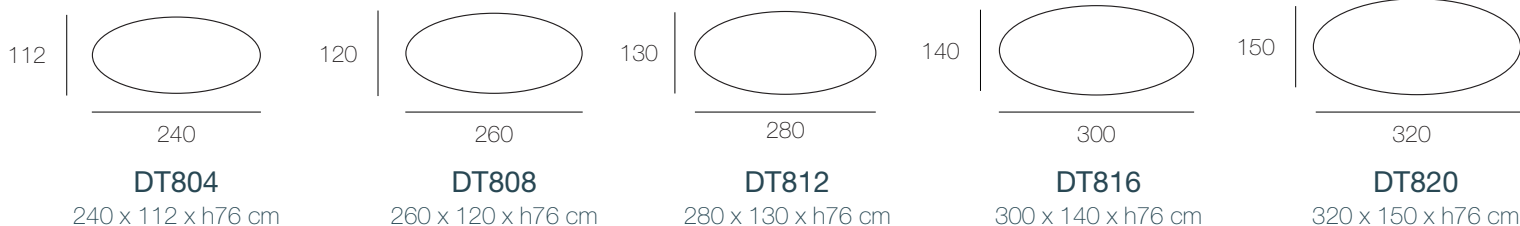

## 5 TAILLES DE PLATEAUX

DT820MR

# L'audacieuse Auguste

*L'alliée des grandes tablées*

↳ 5 tailles de plateaux

**DT802**  
240 x 120 x h76 cm

**DT806**  
260 x 120 x h76 cm

**DT810**  
280 x 120 x h76 cm

**DT814**  
300 x 120 x h76 cm

**DT818**  
320 x 130 x h76 cm