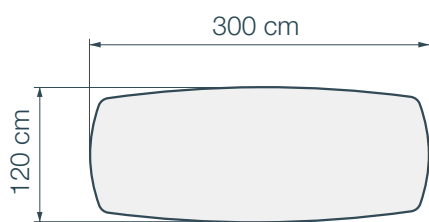

↳ 5 formaten voor het tafelblad

DT802
240 x 120 x h76 cm

DT806
260 x 120 x h76 cm

DT810
280 x 120 x h76 cm

DT814
300 x 120 x h76 cm

DT818
320 x 130 x h76 cm

🌀 Gemarmerd keramiek staat centraal

Calcatta Marmer