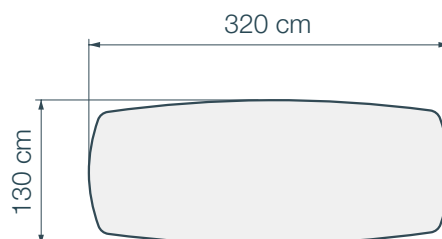

↳ 5 formaten voor het tafelblad

DT802
240 x 120 x h76 cm

DT806
260 x 120 x h76 cm

DT810
280 x 120 x h76 cm

DT814
300 x 120 x h76 cm

DT818
320 x 130 x h76 cm

🌀 Gemarmerd keramiek staat centraal

Calcatta Marmer