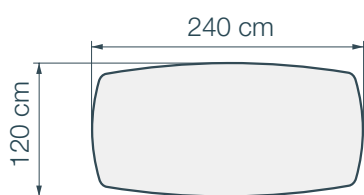

↳ 5 formaten voor het tafelblad

DT802
240 x 120 x h76 cm

DT806
260 x 120 x h76 cm

DT810
280 x 120 x h76 cm

DT814
300 x 120 x h76 cm

DT818
320 x 130 x h76 cm

🌀 Gemarmerd keramiek staat centraal

Calcatta Marmer