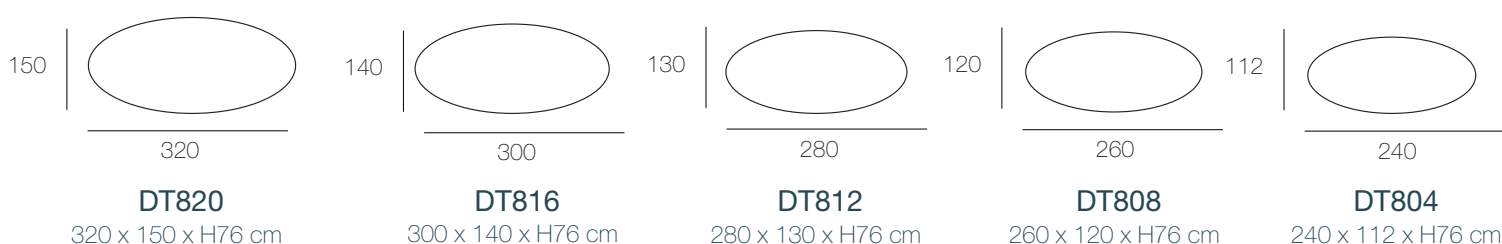

GOLIATH

ONTDEK ONS NIEUWE MODEL

5 FORMATEN VOOR HET TAFELBLAD

4 KERAMISCHE AFWERKINGEN

MC

Calcatta
Marmor

MM

Marquina
Marmor

↳ 5 formaten voor het tafelblad

DT802
240 x 120 x h76 cm

DT806
260 x 120 x h76 cm

DT810
280 x 120 x h76 cm

DT814
300 x 120 x h76 cm

DT818
320 x 130 x h76 cm

🌀 Gemarmerd keramiek staat centraal

Calcatta Marmer