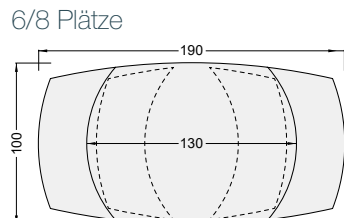

## Der Mechanismus des Tisches Kheops

Der Esstisch Kheops hat einen Synchronmechanismus, der es ermöglicht, dass durch eine einfache Drehung der Hauptplatte die zwei sich darunter befindlichen Verlängerungen zum Vorschein kommen.

## 3 Plattengrößen

4/6 Plätze  
**DT081**  
120/180 x 90 x H76 cm

6/8 Plätze  
**DT080**  
130/190 x 100 x H76 cm

8/10 Plätze  
**DT162**  
160/240 x 100 x H76 cm

**MILAZZO\* DT290TI**

**MODENA DT879MC**

**CORCOVADO DT388CR**

Die Tische Milazzo und Napoli sind in den folgenden Abmessungen nicht verfügbar: 160/240 x 100 x H76 cm.