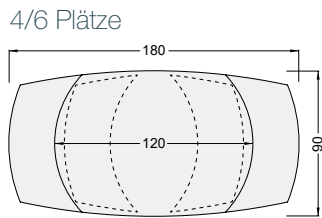

## Der Mechanismus des Tisches Kheops

Der Esstisch Kheops hat einen Synchronmechanismus, der es ermöglicht, dass durch eine einfache Drehung der Hauptplatte die zwei sich darunter befindlichen Verlängerungen zum Vorschein kommen.

## 3 Plattengrößen

4/6 Plätze  
**DT081**  
120/180 x 90 x H76 cm

6/8 Plätze  
**DT080**  
130/190 x 100 x H76 cm

8/10 Plätze  
**DT162**  
160/240 x 100 x H76 cm

**MILAZZO\* DT290TI**

**MODENA DT879MC**

**CORCOVADO DT388CR**

Die Tische Milazzo und Napoli sind in den folgenden Abmessungen nicht verfügbar: 160/240 x 100 x H76 cm.