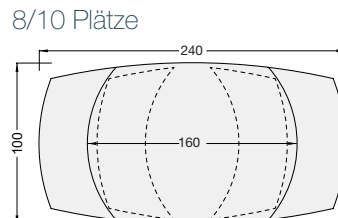

## 3 Plattengrößen

4/6 Plätze  
**DT081**  
120/180 x 90 x H76 cm

6/8 Plätze  
**DT080**  
130/190 x 100 x H76 cm

8/10 Plätze  
**DT162**  
160/240 x 100 x H76 cm

**MILAZZO\* DT290TI**

**MODENA DT879MC**

**CORCOVADO DT388CR**

Die Tische Milazzo und Napoli sind in den folgenden Abmessungen nicht verfügbar: 160/240 x 100 x H76 cm.