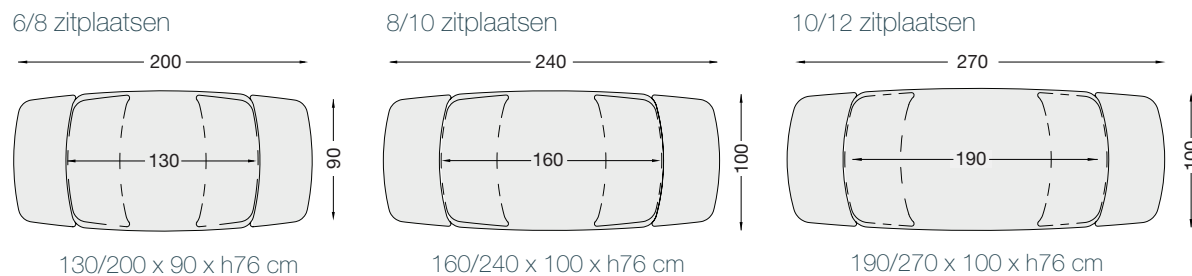

Personaliseer je tafel

Het mechanisme

Handmatig systeem met zijverlengingen van 35 en 40 cm.

3 Afmetingen tafelblad

9 Onderstellen

RIA DT156MA

OIA/SANTOS DT887TA

RIVERSIDE DT268AR