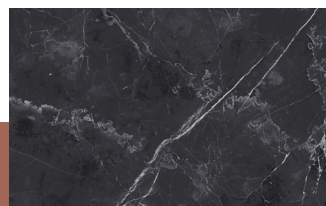

## Der Partner für große Tischrunden

↳ 5 Plattengrößen

**DT802**  
240 x 120 x H76 cm

**DT806**  
260 x 120 x H76 cm

**DT810**  
280 x 120 x H76 cm

**DT814**  
300 x 120 x H76 cm

**DT818**  
320 x 130 x H76 cm

🌀 Die marmorierte Keramik im Mittelpunkt

Marmoroptik  
Calcatta

Marmoroptik  
Marquina

Marmoroptik  
Doro

Marmoroptik  
Fiorentino

  
**AKANTE**<sup>®</sup>

[www.akante.com](http://www.akante.com)