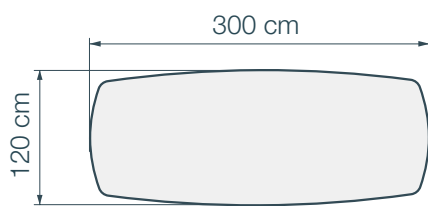

## Der Partner für große Tischrunden

↳ 5 Plattengrößen

**DT802**  
240 x 120 x H76 cm

**DT806**  
260 x 120 x H76 cm

**DT810**  
280 x 120 x H76 cm

**DT814**  
300 x 120 x H76 cm

**DT818**  
320 x 130 x H76 cm