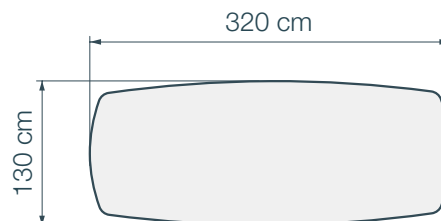

## Der Partner für große Tischrunden

↳ 5 Plattengrößen

**DT802**  
240 x 120 x H76 cm

**DT806**  
260 x 120 x H76 cm

**DT810**  
280 x 120 x H76 cm

**DT814**  
300 x 120 x H76 cm

**DT818**  
320 x 130 x H76 cm