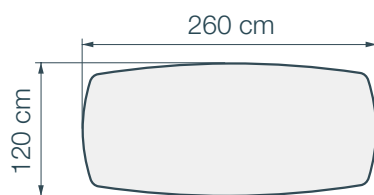

## Der Partner für große Tischrunden

↳ 5 Plattengrößen

**DT802**  
240 x 120 x H76 cm

**DT806**  
260 x 120 x H76 cm

**DT810**  
280 x 120 x H76 cm

**DT814**  
300 x 120 x H76 cm

**DT818**  
320 x 130 x H76 cm