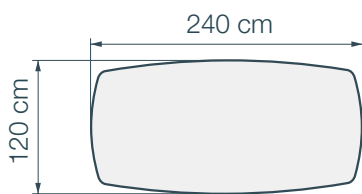

## Der Partner für große Tischrunden

↳ 5 Plattengrößen

**DT802**  
240 x 120 x H76 cm

**DT806**  
260 x 120 x H76 cm

**DT810**  
280 x 120 x H76 cm

**DT814**  
300 x 120 x H76 cm

**DT818**  
320 x 130 x H76 cm