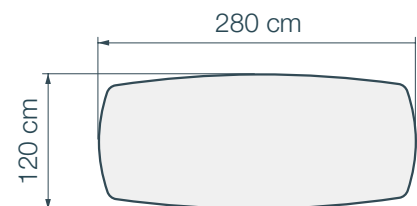

## Der Partner für große Tischrunden

↳ 5 Plattengrößen

**DT802**  
240 x 120 x H76 cm

**DT806**  
260 x 120 x H76 cm

**DT810**  
280 x 120 x H76 cm

**DT814**  
300 x 120 x H76 cm

**DT818**  
320 x 130 x H76 cm